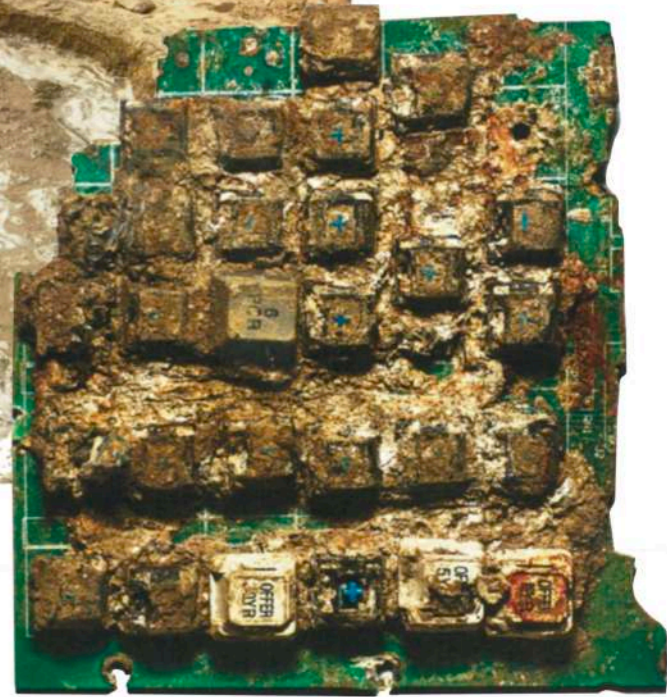

...en
...unos
...en
...una
...abadi
...Nueve
...ciudades
...más
...en
...la
...que
...murieron
...en
...millones
...de
...causa
...de la contaminación.

Fitting jersey

Aplicación de Textur

9 tonos de colores de Azul

* múltiplos Botones

Chaqueta + pantalón " uno no trabajo

Delantone

Selección de Color

Espalda

gus + 2 espalda x2 - detalles x4
 3wts - 4 musgas
 36€

- aleta bajo delantero
- delantero fundido lateral
- panel frontal capucha
- bustas apertura manga

- Lateral wide a espalda x4

Prototipo pantalones

heavy cotton 3wts - 6ms gaitito
 36€

Delantero Canale 21€

CUENTA TOTAL
 36 tech
 36 tech
 36 tech
 36 heavy cotton
 21 Canale gus
 165€ TOTAL

Espalda

26

28