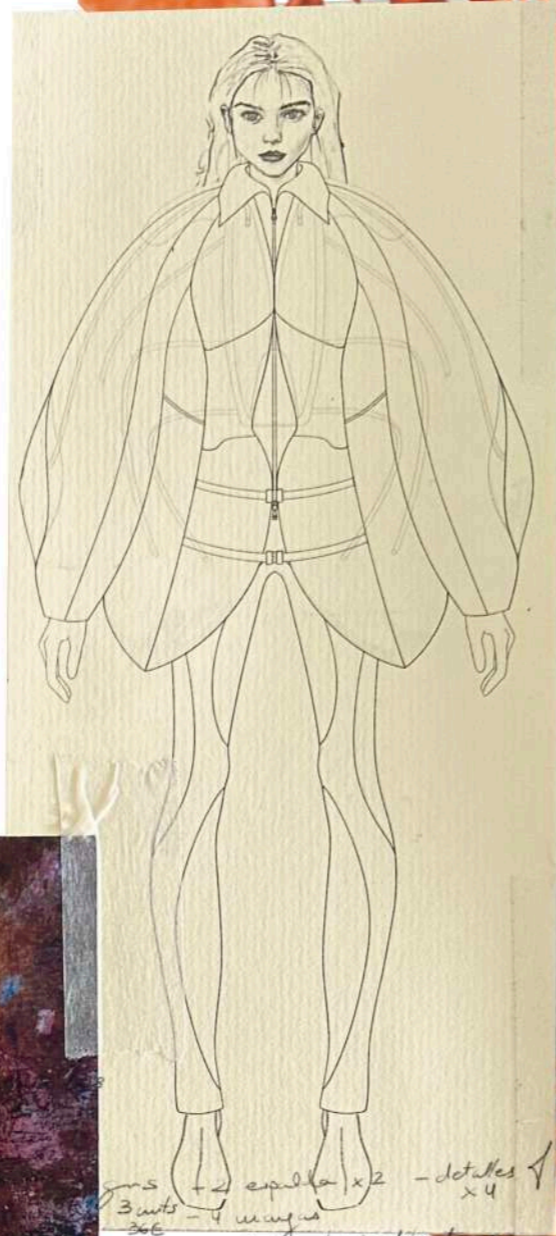

* múltiplos Botones

Chaqueta + pantalón " uno no trabajo

Delantone

Selección de Color

Espalda

gus + 2 espalda x2 - detalles x4
 3wts - 4 musgas
 36€

- aleta bajo delantero
- delantero fundido lateral
- panel frontal capucha
- bustas apertura manga

- Lateral wide a espalda x4

Prototipo pantalones

heavy cotton 3wts - 6ms gaitito
 36€

Delantero Canale 21€

CUENTA TOTAL
 36 tech
 36 tech
 36 tech
 36 heavy cotton
 21 Canale gus
 165€ TOTAL

Espalda

26

28

29

30

29

22

31

33

1911
OCT 11
1911

1911
OCT 11
1911