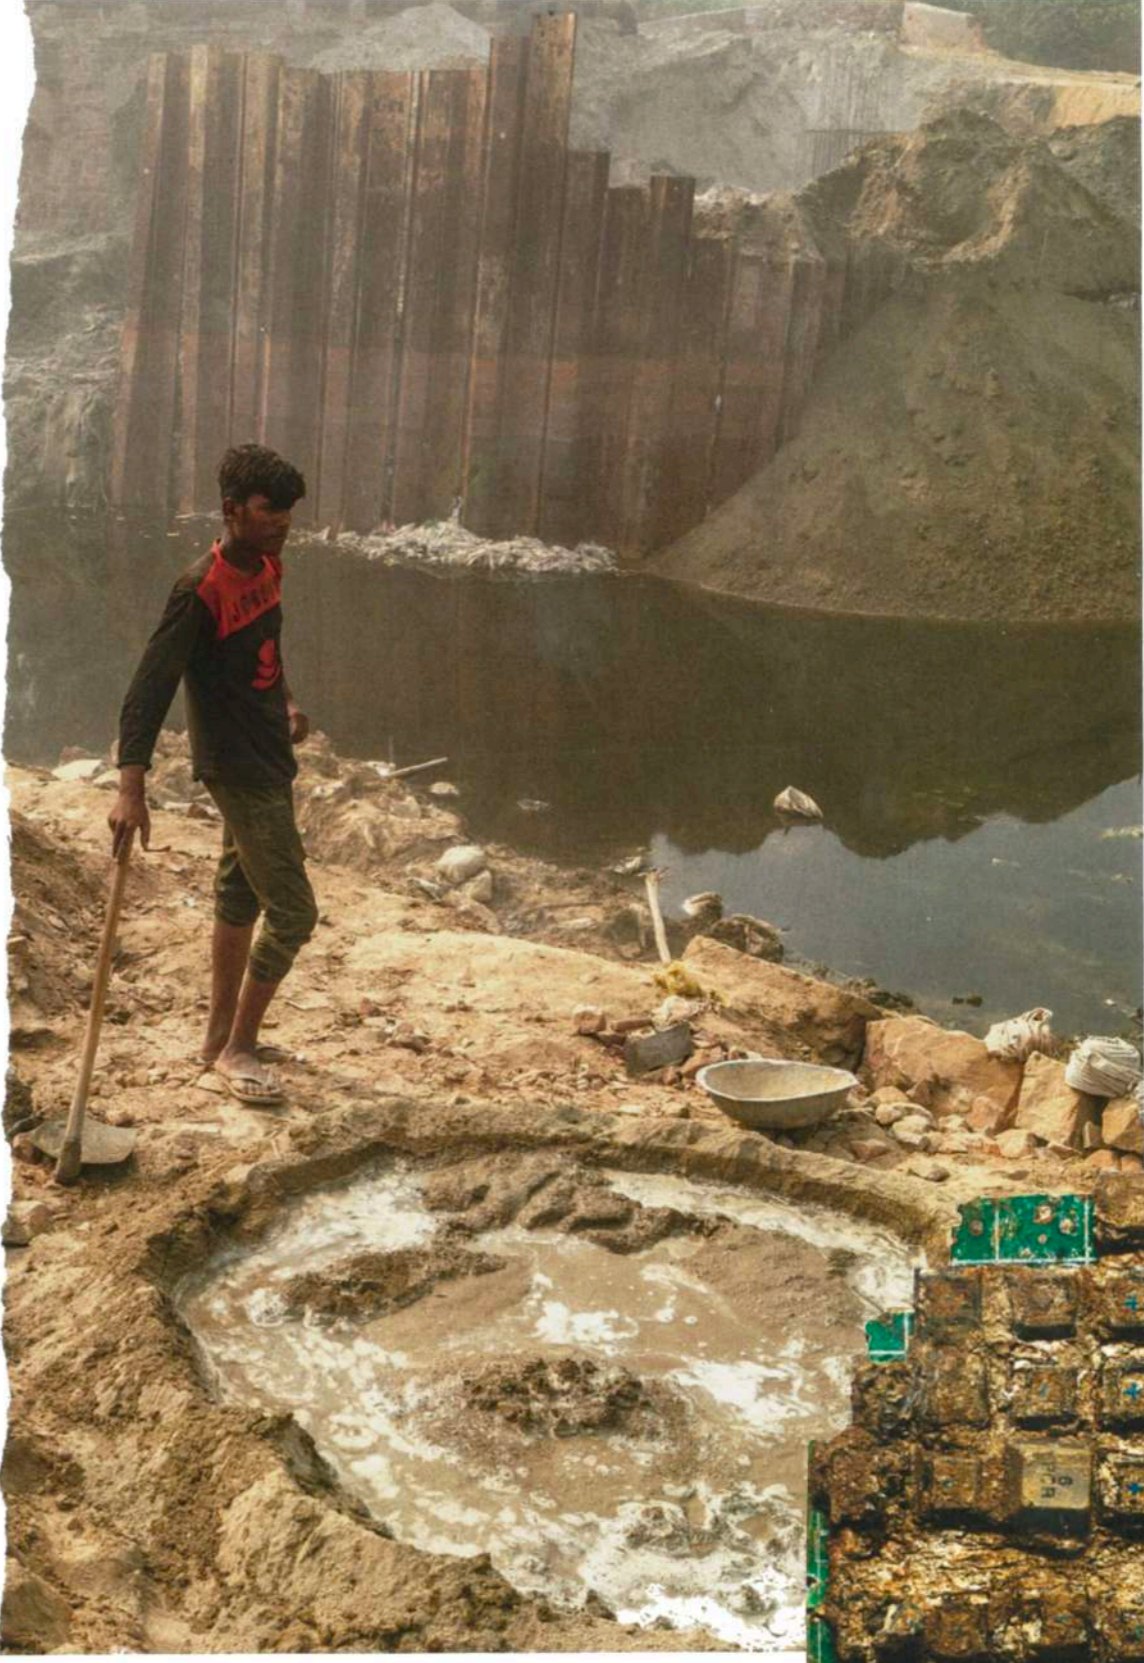

...en
...unos
...en
...una
...abadi
...Nueve
...ciudades
...más
...en
...la
...que
...murieron
...en
...millones
...de
...causa
...de la contaminación.