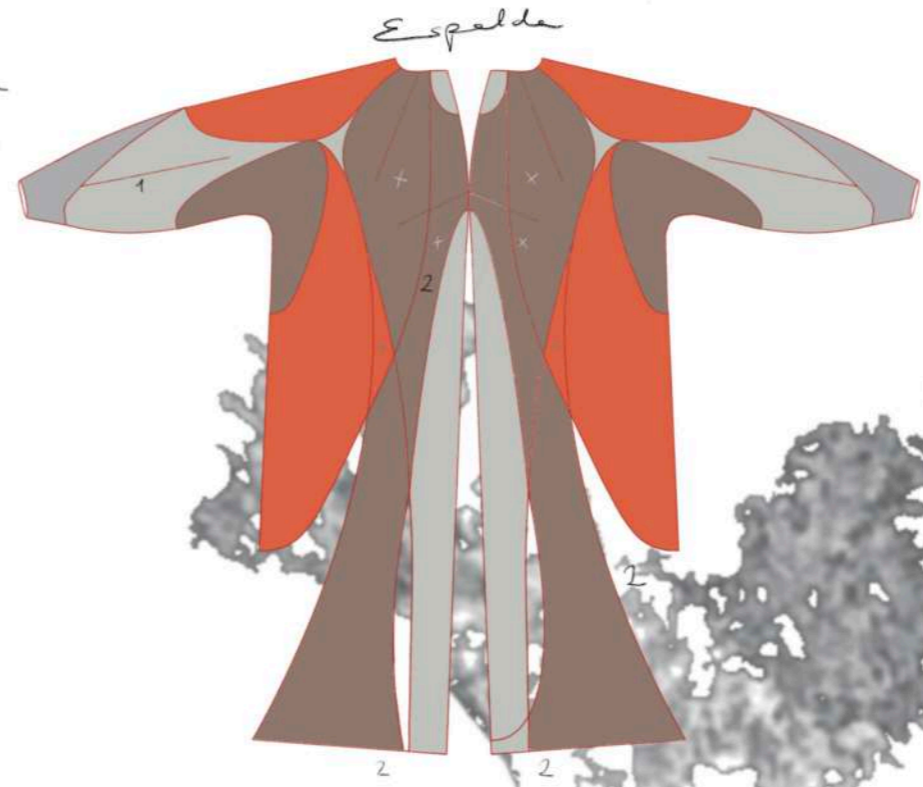

* múltiplos Botones

Chaqueta + pantalón " uno no trabajo

Delantone

Selección de Color

Espalda

gus + 2 espalda x2 - detalles x4
 3wts - 4 musgas
 36€

- aleta bajo delantero
- delantero fundido lateral
- panel frontal capucha
- bustas apertura manga

- Lateral wide a espalda x4

Prototipo pantalones

heavy cotton 3wts - 6ms gaitito
 36€

Delantero Canale 21€

CUENTA TOTAL
 36 tech
 36 tech
 36 tech
 36 heavy cotton
 21 Canale gus
 165€ TOTAL

Espalda

26

28

29

30

29

22

31

33

1911
OCT 11
1911

1911
OCT 11
1911