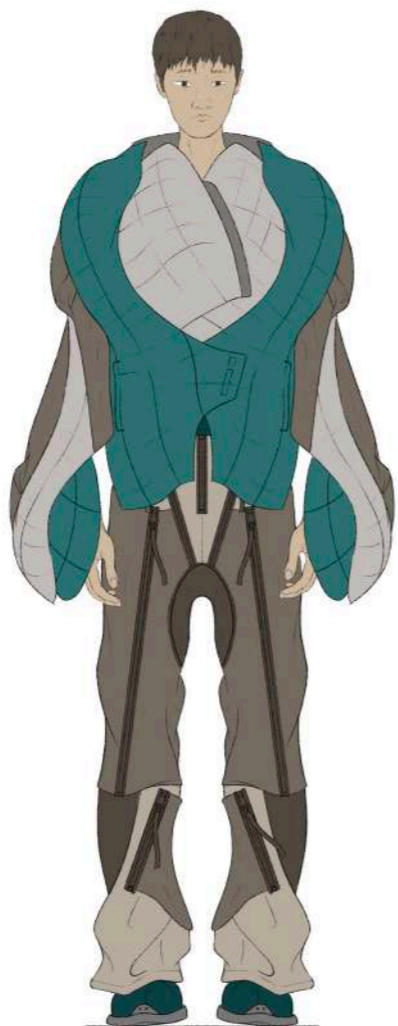

* múltiplos Botones

Chaqueta + pantalón " uno no trabajo

Delantone

Selección de Color

Espalda

gus + 2 espalda x2 - detalles x4
 3wts - 4 musgas
 36€

- aleta bajo delantero
- delantero fundido lateral
- panel frontal capucha
- bustas apertura manga

- Lateral wide a espalda x4

Prototipo pantalones

heavy cotton 3wts - 6ms gaitito
 36€

Delantero Canale 21€

CUENTA TOTAL
 36 tech
 36 tech
 36 tech
 36 heavy cotton
 21 Canale gus
 165€ TOTAL

Espalda

26

28