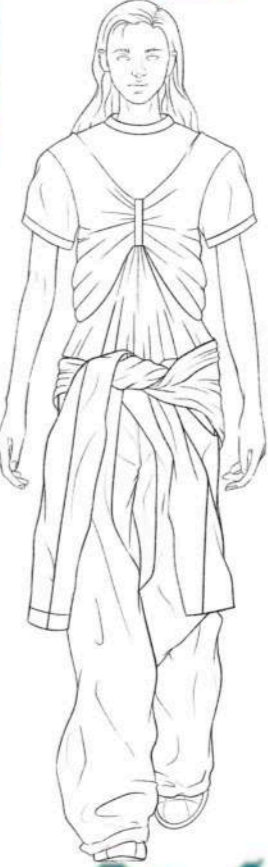

...en
...unos
...en
...una
...abadi
...Nueve
...ciudades
...más
...en
...la
...que
...murieron
...en
...millones
...de
...causa
...de la contaminación.

Fitting jersey

Aplicación de Textur

9 tonos de colores de Azul

* múltiplos Botones

Chaqueta + pantalón " uno no trabajo

Delantone

Selección de Color

Espalda

gus + 2 espalda x2 - detalles x4
 3wts - 4 musgas
 36€

- aleta bajo delantero
- delantero fundido lateral
- panel frontal capucha
- bustas apertura manga

- Lateral wide a espalda x4

Prototipo pantalones

heavy cotton 3wts - 6ms gaitito
 36€

Delantero Canale 21€

CUENTA TOTAL
 36 tech
 36 tech
 36 tech
 36 heavy cotton
 21 Canale gus
 165€ TOTAL

Espalda

26

28