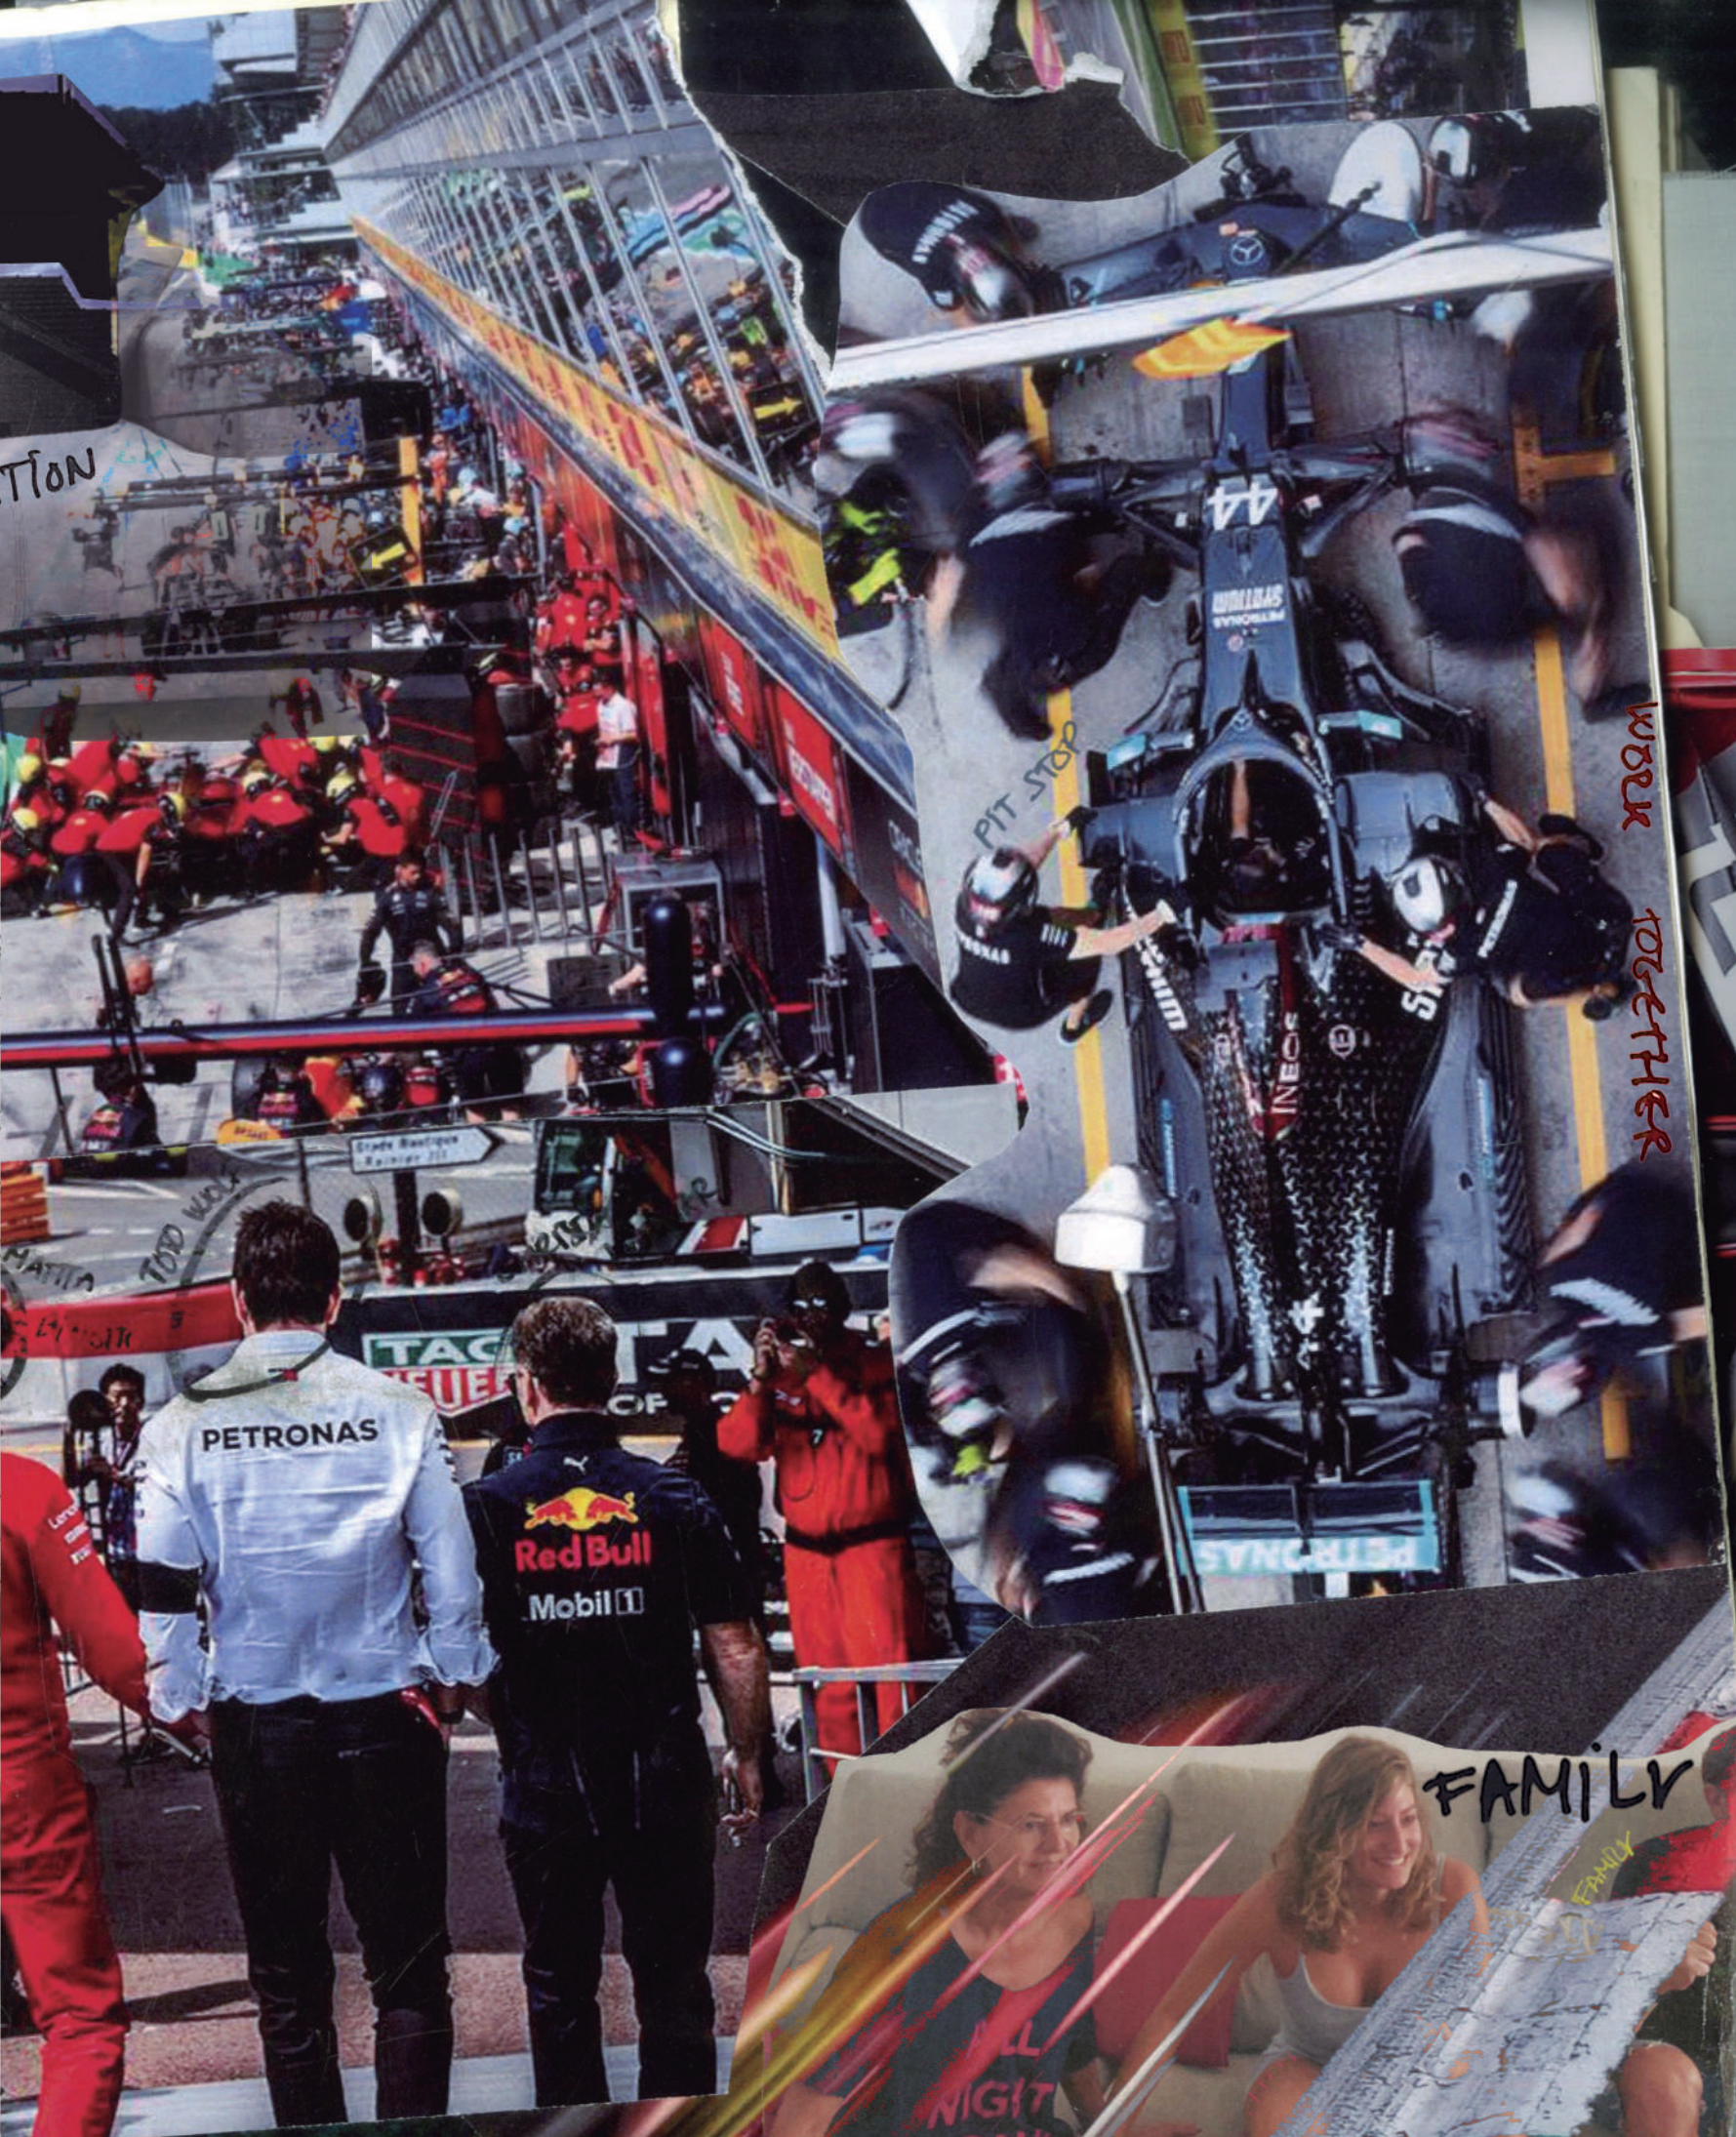

Maria Bernal Domènech

FAMILY 1 F1

COMPETITION

WORK TOGETHER

LOOKBOOK TOP + PANTALON

EMERGEAR
→ LOTS
VOLUME

BURACA
ESQUEMA
CENTRAL

PUNY
MANIQUÉ
OK

② CALÇA AERRE
LOOK 2 FAMILY 1

7 BUTONA
MANIQUÉ
SI → AERRE
PUNYMANIQUÉ

MARK DC

→ part
alterar
amb
volants

↓ Baix
que é
verá el
negre

vestido

→ canviar
estampat

→ canviar
amb
walk