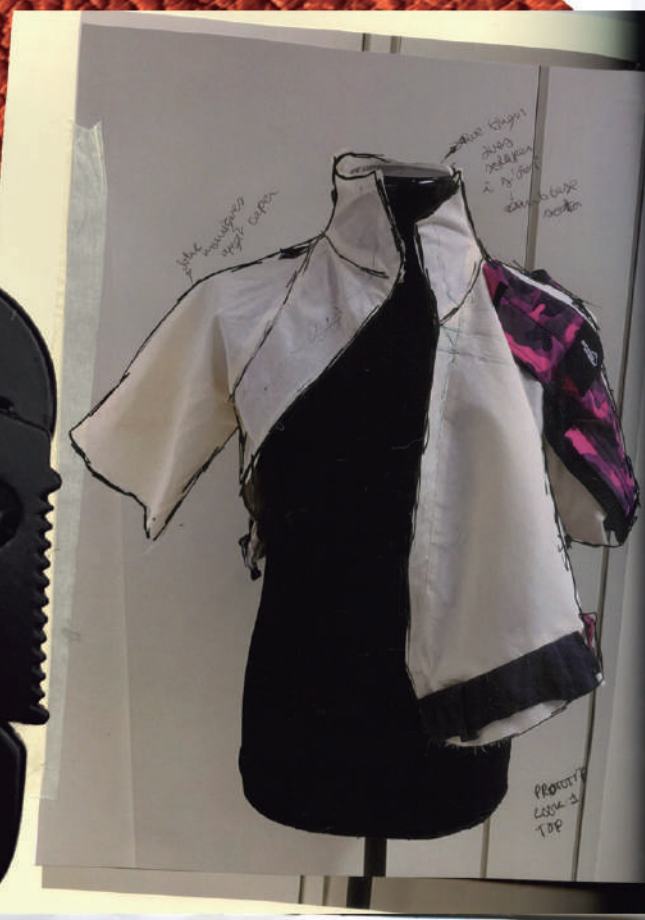

Maria Bernal Domènech

FAMILY 1 F1

COMPETITION

WORK TOGETHER

LOOKBOOK TOP + PANTALON

EMERGEAR
→ LOTS
VOLUME

BURACA
ESQUEMA
CENTRAL

PUNY
MANIQUÉ
OK

② CALÇA AERRE
LOOK 2 FAMILY 1

7 BUTONA
MANIQUÉ
SI → AERRE
PUNYMANIQUÉ

MARK DC

→ part
alterar
amb
volants

↓ Baix
que é
verá el
negre

vestido

→ canviar
estampat

→ canviar
amb
walk