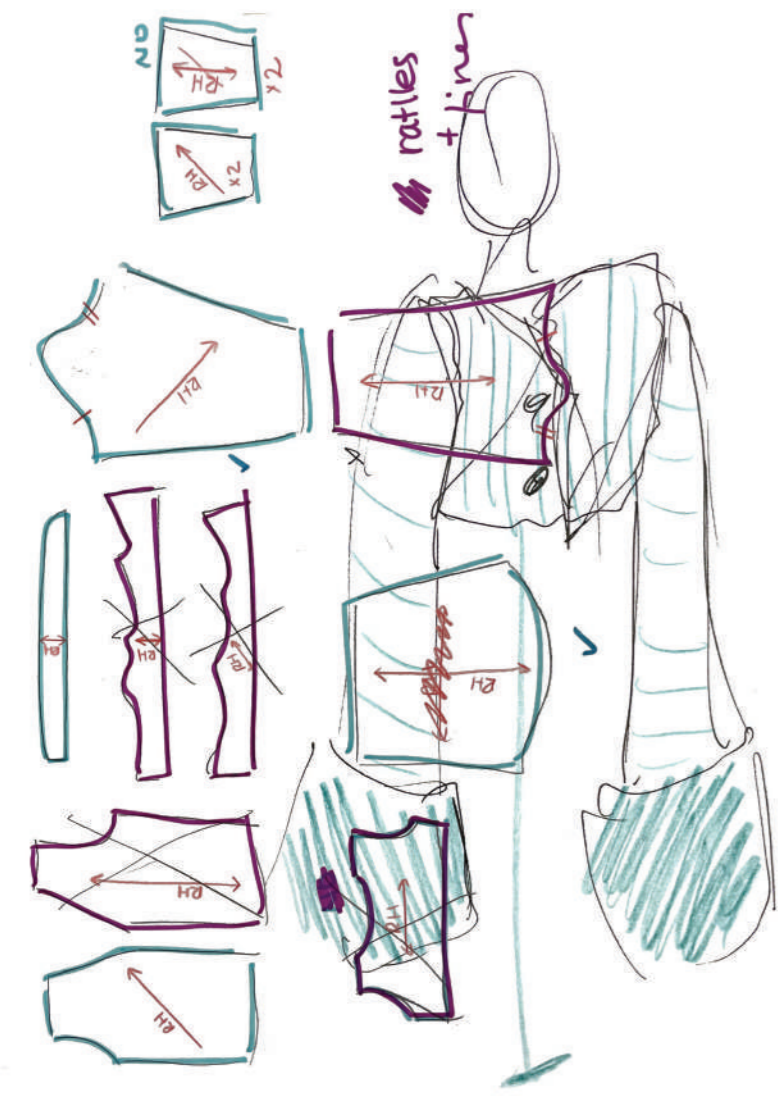

MI DIVINA COMEDIA
MARIA SOLSONA CASAL

SUAPISAM

FALLABOTO

BOTO ENCANIS!

CRUCUS DIACABATS

DIET
WSTA
LIVO
REVES
LIVNO

ANIP-PAL

PULJIT SISA

havia les gasts
mucha! A mi no me...
5ta capa...
peo... O no?
muse
volum
too much?

PALETA COLORES

text print TOT

#1

#3

- NYE?

#4

↑ CASER

↑ ILLUSTRATOR

↑ punto del collage