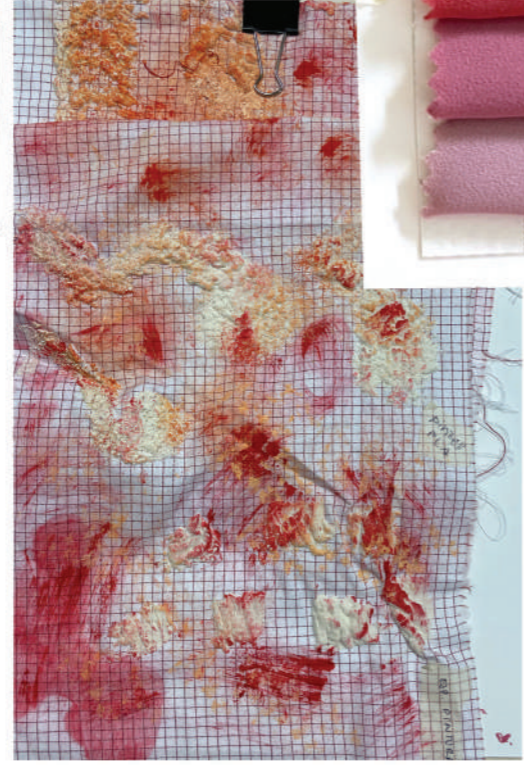

MI DIVINA COMEDIA
MARIA SOLSONA CASAL

SUAPISAM

FALLABOTO

BOTO ENCANIS!

CRUCUS DIACABATS

DIET
WSTA
LIVO
REVES
LIVNO

ANIP-PAL

PULJIT SISA

havia les gasts
mucha! A mi no me...
5ta capa...
peo... O no?
muse
volum
too much?

PALETA COLORES

text print TOT

#1

#3

- NYE?

#4

↑ CASER

↑ ILLUSTRATOR

↑ punto del collage