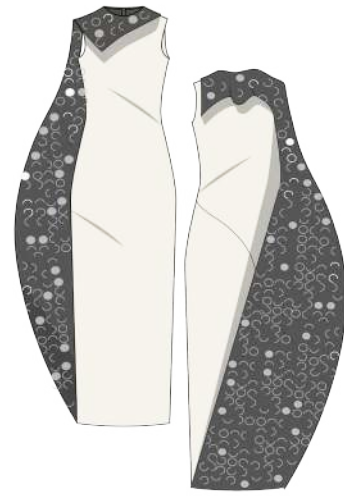

“STATE OF BLISS”

*Intimidad
ropa sustenir
depoles
elastico.*

lasy dark

precisos
cuellos. (popel.)

- cuello multifuncional.
- ligados en
snaps

mucha tela,
abrir mas
+ volumen
envolu el
cuello

↓ volume
circular

**júlia
morató
camprubí**