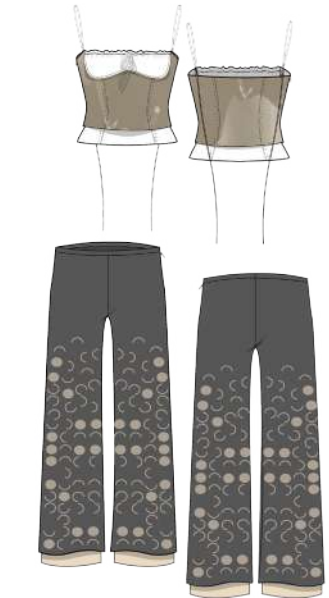

“STATE OF BLISS”

*Intimidad
ropa sustenir
depoles
elastico.*

lasy dark

precisos
cuellos. (popel.)

- cuello multifuncional.
- ligados en
snaps

mucha tela,
abrir mas
+ volumen
envolu el
cuello

↓ volume
circular

**júlia
morató
camprubí**