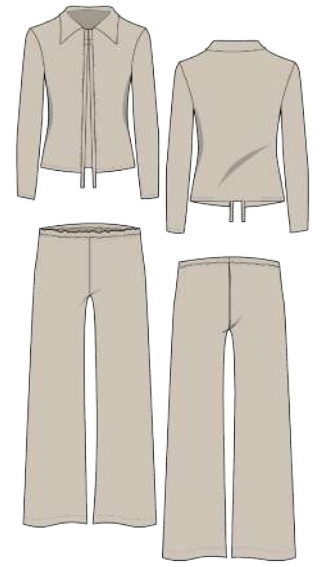

“STATE OF BLISS”

*Intimidad
ropa sustenir
depoles
elastico.*

lasy dark

precisos
cuellos. (popel.)

- cuello multifuncional.
- ligados en
snaps

mucha tela,
abrir mas
+ volumen
envolu el
cuello

↓ volume
circular