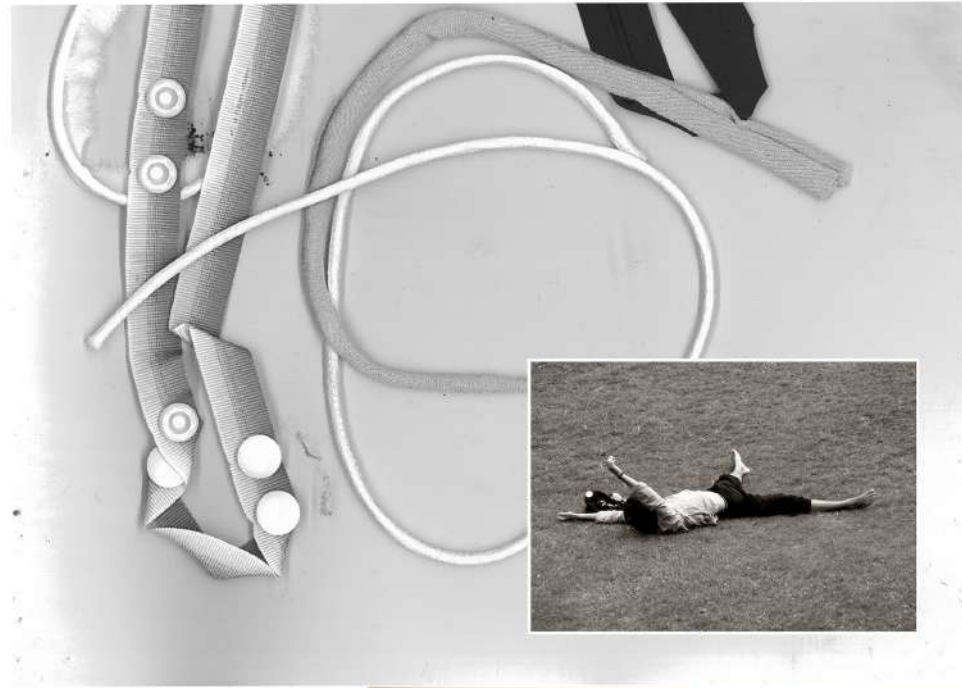

“STATE OF BLISS”

*Intimidad
ropa sustenir
depoles
elastico.*

lasy dark

precisos
cuellos. (popel.)

- cuello multifuncional.
- ligados en
snaps

mucha tela,
abrir mas
+ volumen
envolu el
cuello

↓ volume
circular