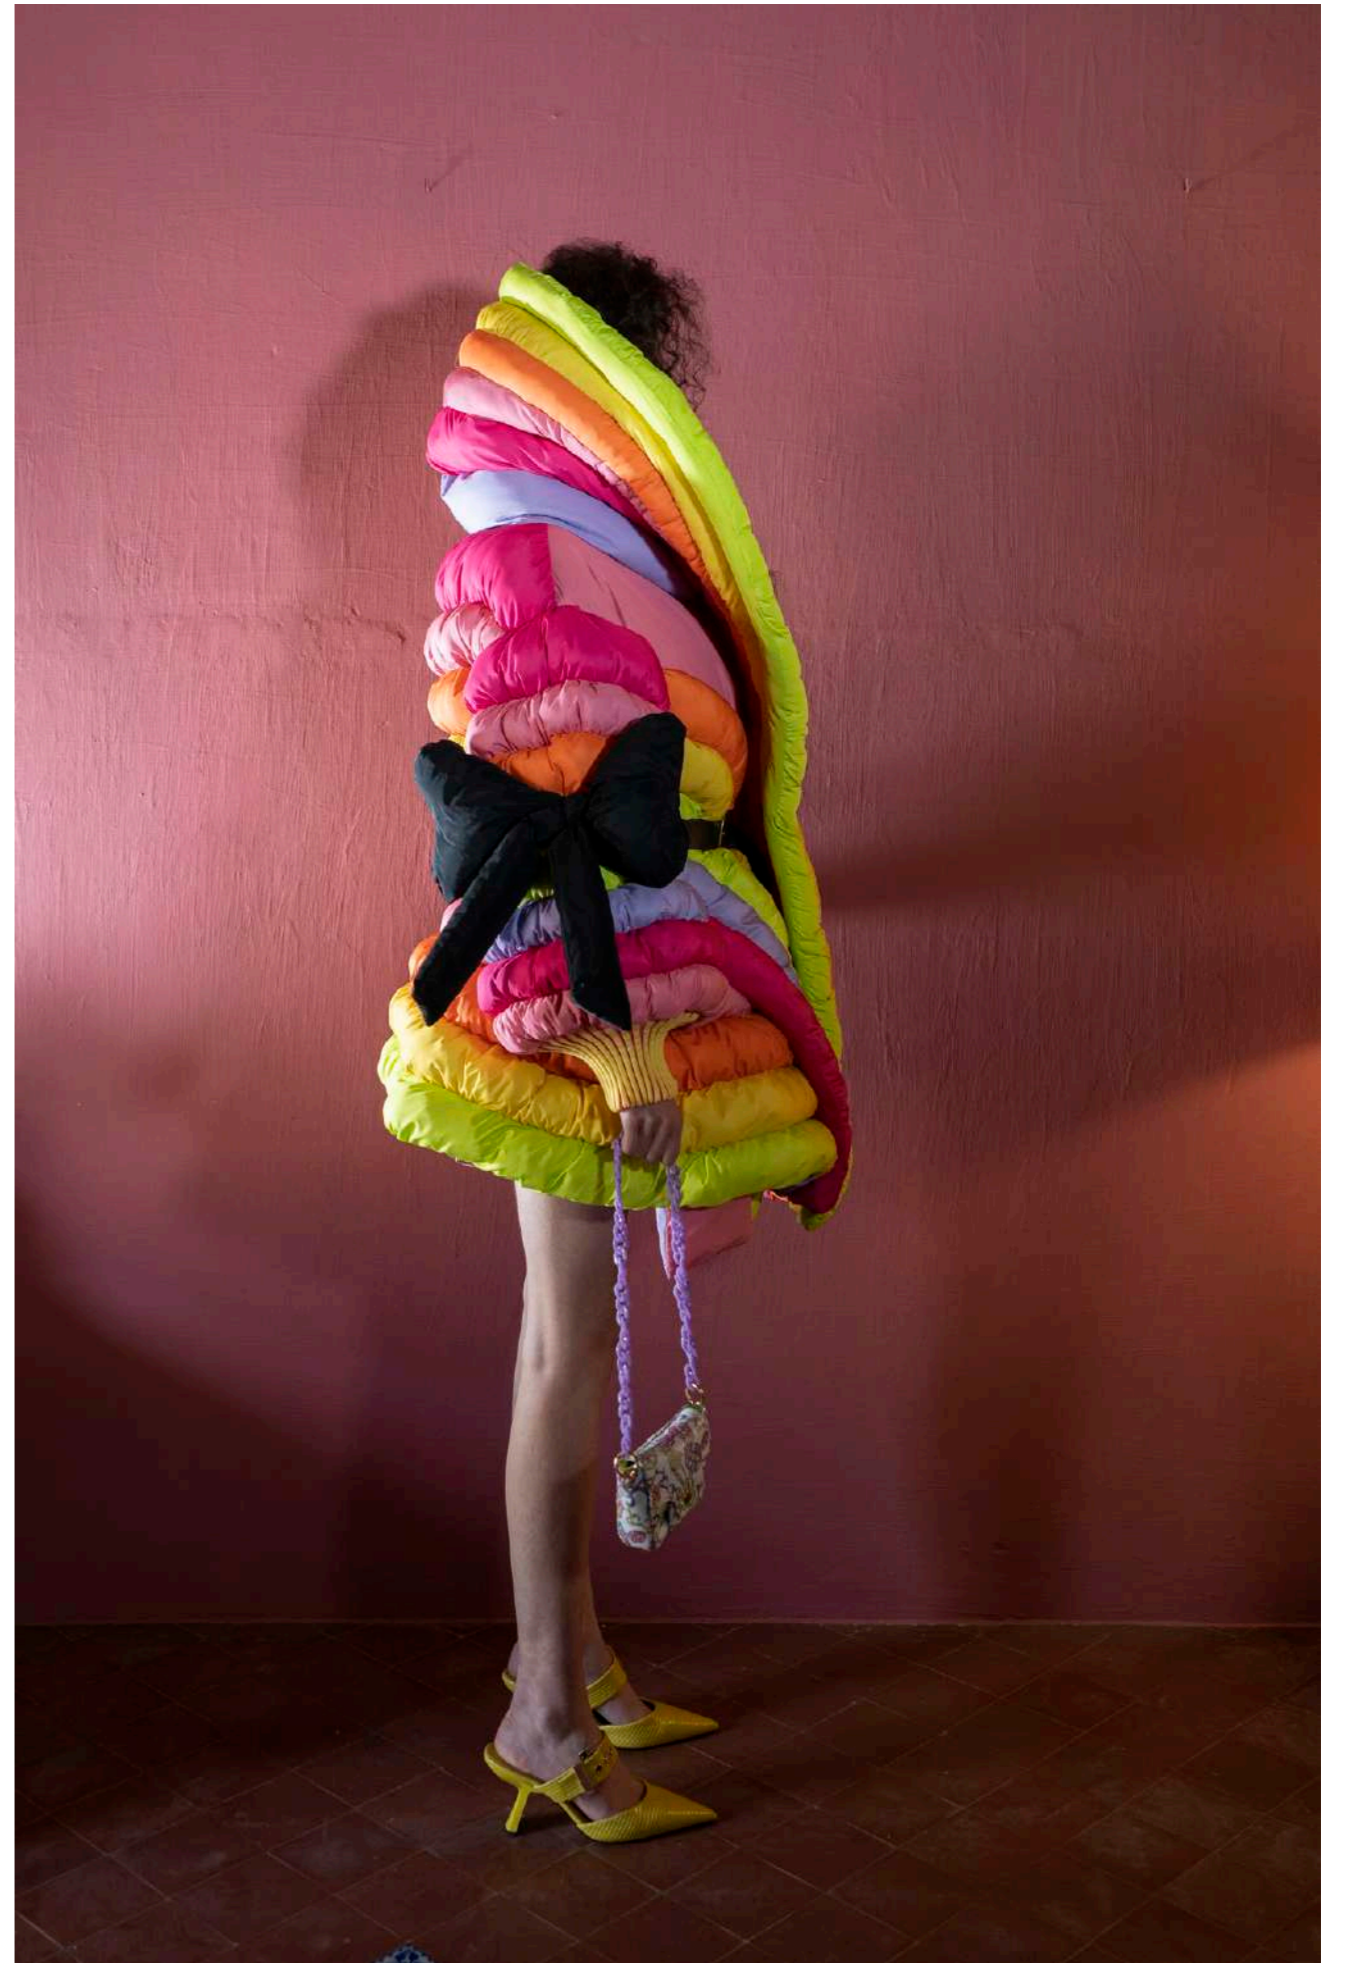

*SI LAS MENINAS  
LEVANTARAN LA  
CABEZA...*

***CARLA RODRÍGUEZ TERRADAS***

**BREASTS  
OFF!!!**

PHOTO

Eliminar costura

WMO  
(VERDE CRUZADO)

PAUTA  
PIEZA

ANADIR COSTURA  
DEMASIADO  
VOLUME

manga +  
grande  
por el  
costado

cremallera  
en el  
centro con  
tapeta

AÑADIR VOLANTE  
(2 MEDIDAS  
EMBASTAR)

Añadir  
Volante

Volante  
+ grande

Quiton  
Picasso

LAS MENINAS, PICASSO

MOULAGE A PIERA

Jury

LIMPIO  
(SIN VIVOS)  
ESPALDA

OK! AGUJEROS

*Manga  
do  
final*

Aleón  
añadido

Quitam  
botones

hace  
arruga por  
el entalle