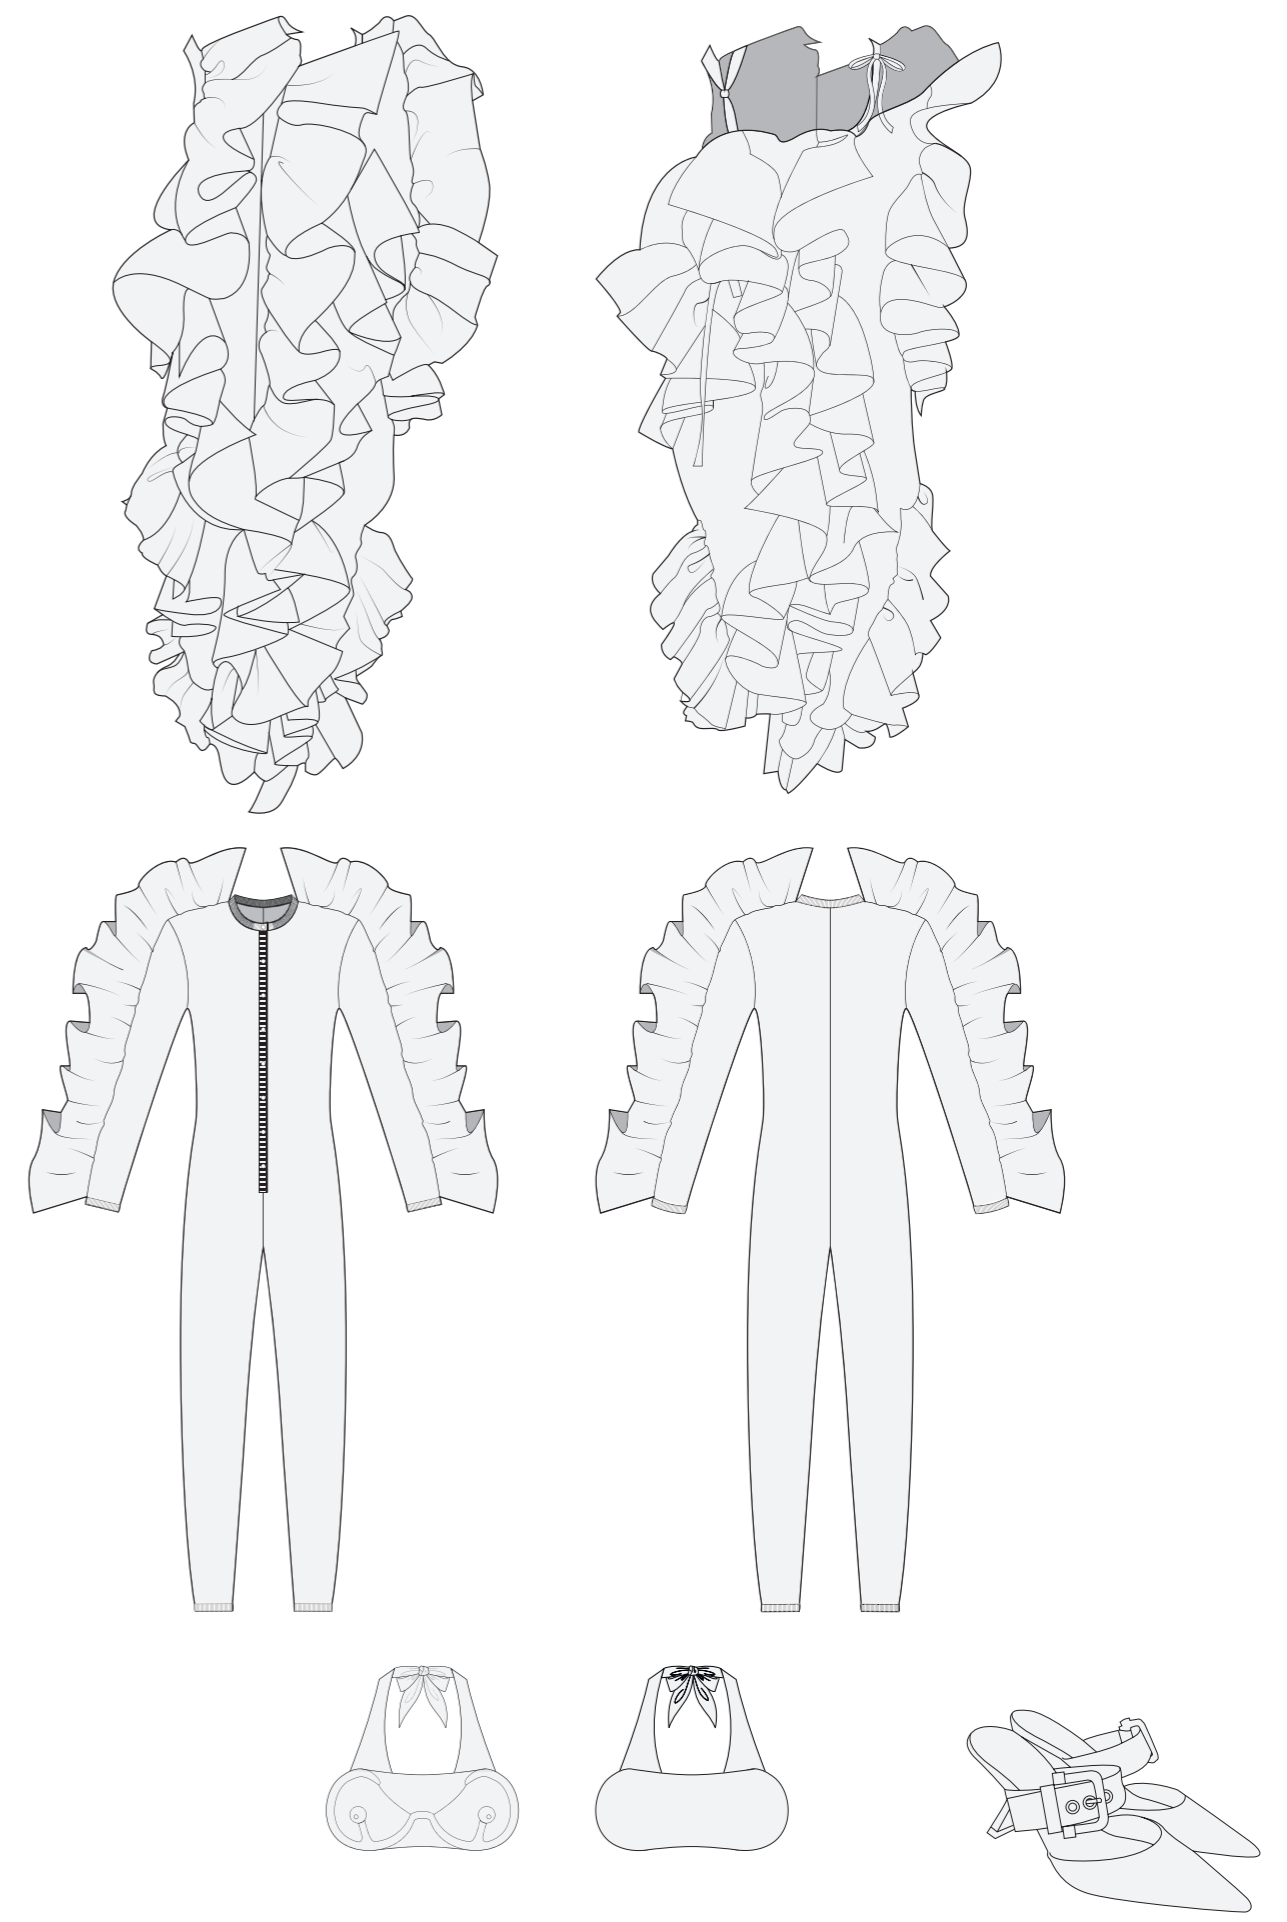

*SI LAS MENINAS  
LEVANTARAN LA  
CABEZA...*

***CARLA RODRÍGUEZ TERRADAS***

**BREASTS  
OFF!!!**

PHOTO

Eliminar costura

WMO  
(VERDE CRUZADO)

PAUTA  
PIEZA

ANADIR COSTURA  
DEMASIADO  
VOLUME

manga +  
grande  
por el  
costado

cremallera  
en el  
centro con  
tapeta

AÑADIR VOLANTE  
(2 MEDIDAS  
EMBASTAR)

Añadir  
Volante

Volante  
+ grande

Quiton  
Picasso

LAS MENINAS, PICASSO

MOULAGE A PIERA

Jury

LIMPIO  
(SIN VIVOS)  
ESPALDA

OK! AGUJEROS

*Manga  
do  
final*

Aleón  
añadido

Quitam  
botones

hace  
arruga por  
el entalle