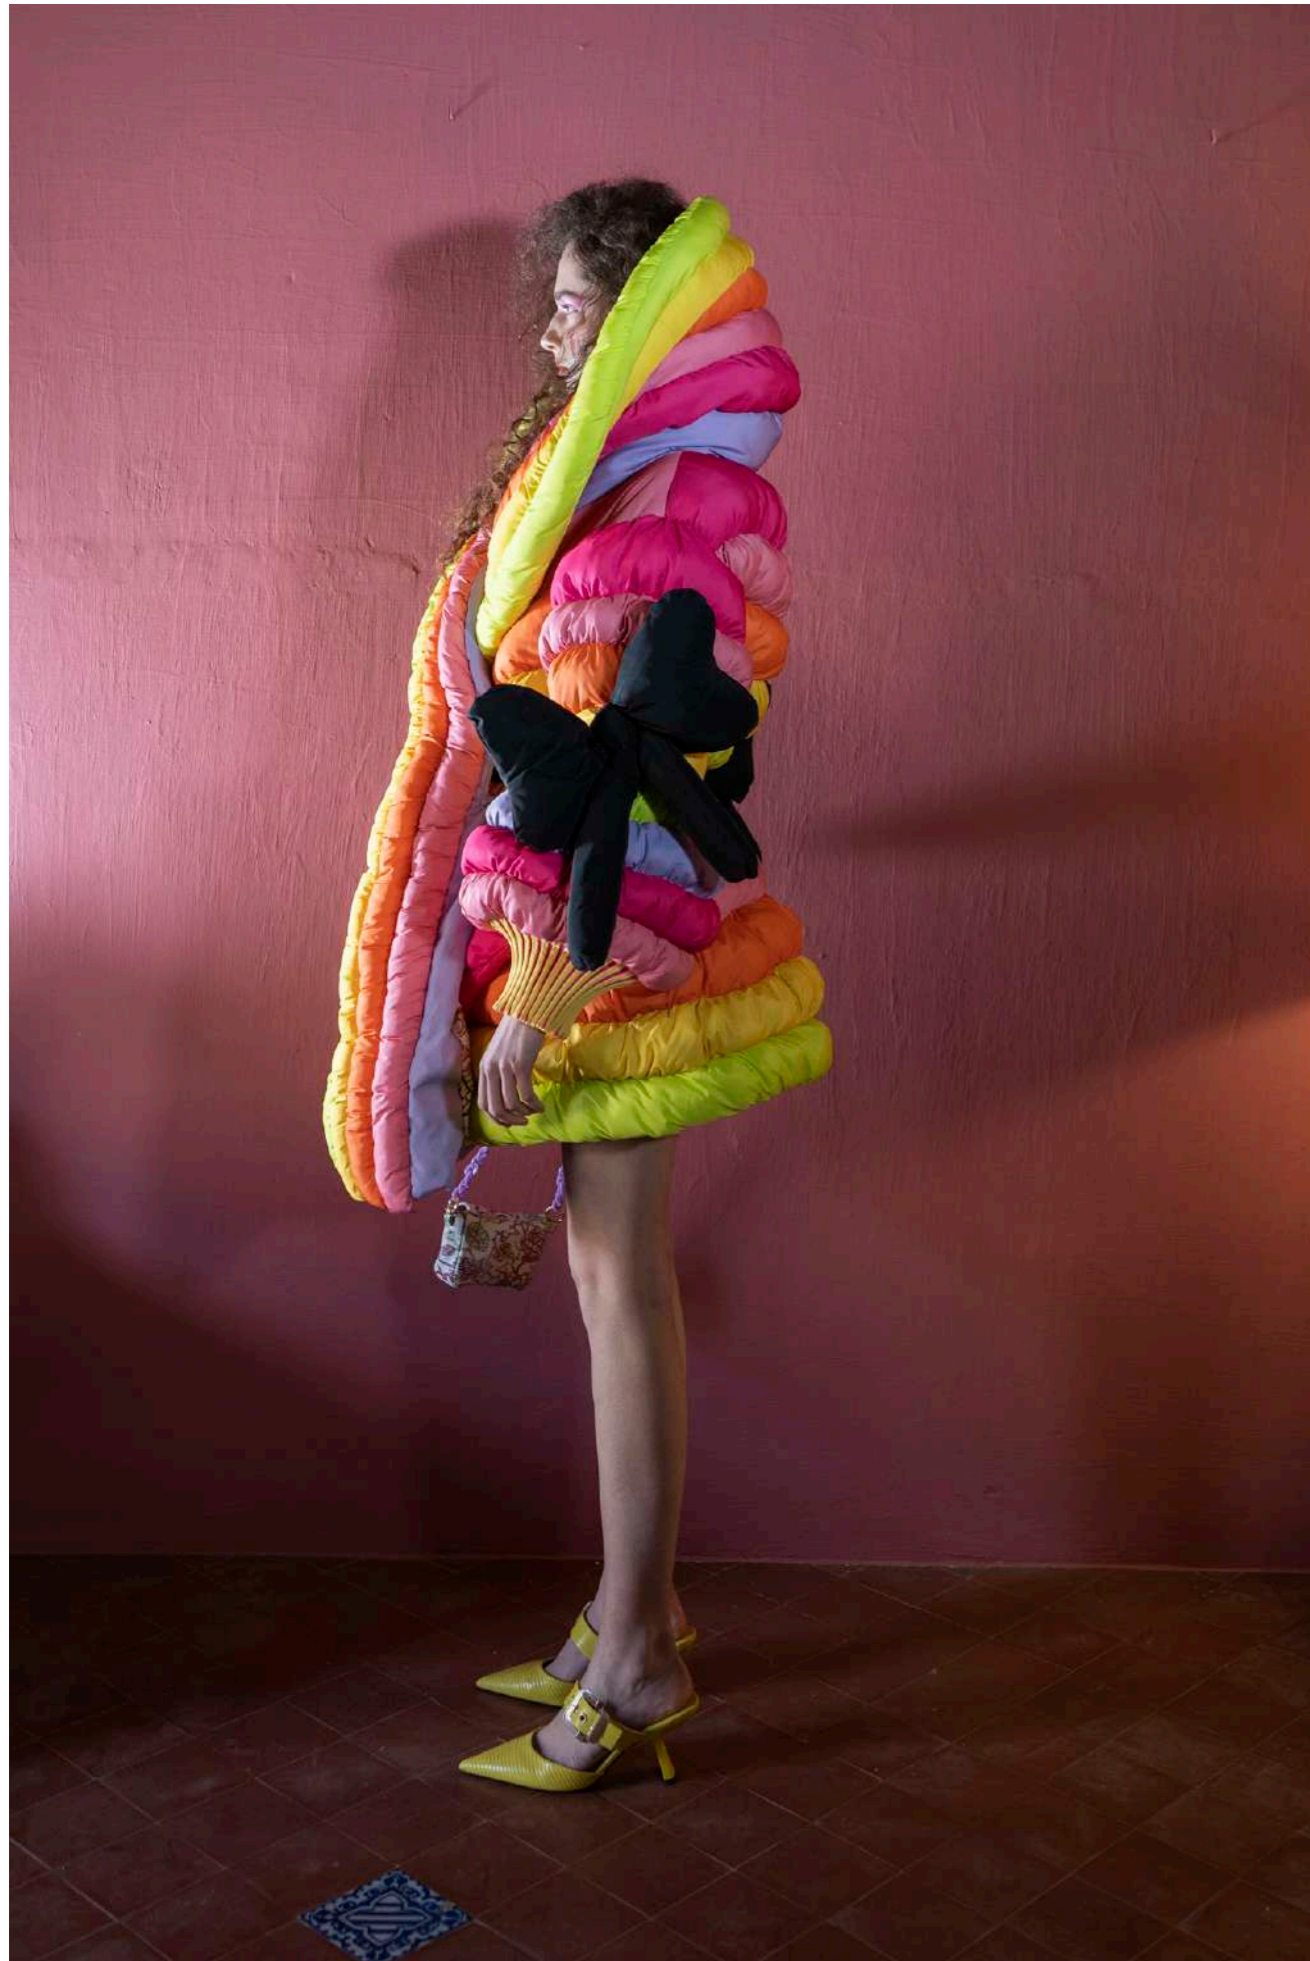

*SI LAS MENINAS  
LEVANTARAN LA  
CABEZA...*

***CARLA RODRÍGUEZ TERRADAS***

**BREASTS  
OFF!!!**

PHOTO

Eliminar costura

WMO  
(VERDE CRUZADO)

PAUTA  
PIEZA

ANADIR COSTURA  
DEMASIADO  
VOLUME

manga +  
grande  
por el  
costado

cremallera  
en el  
centro con  
tapeta

AÑADIR VOLANTE  
(2 MEDIDAS  
EMBASTAR)

Añadir  
Volante

Volante  
+ grande

Quiton  
Picasso

LAS MENINAS, PICASSO

MOULAGE A PIERA

Jury

LIMPIO  
(SIN VIVOS)  
ESPALDA

OK! AGUJEROS

*Manga  
do  
final*

Aleón  
añadido

Quitam  
botones

hace  
arruga por  
el entalle