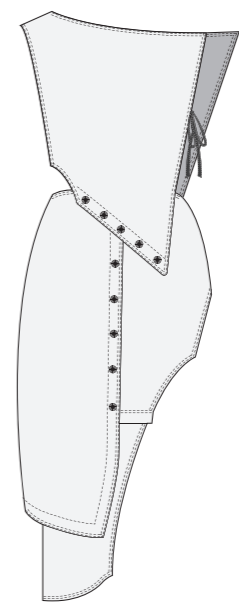

*SI LAS MENINAS  
LEVANTARAN LA  
CABEZA...*

***CARLA RODRÍGUEZ TERRADAS***

**BREASTS  
OFF!!!**

PHOTO

Eliminar costura

WMO  
(VERDE CRUZADO)

PAUTA  
PIEZA

ANADIR COSTURA  
DEMASIADO  
VOLUME

manga +  
grande  
por el  
costado

cremallera  
en el  
centro con  
tapeta

AÑADIR VOLANTE  
(2 MEDIDAS  
EMBASTAR)

Añadir  
Volante

Volante  
+ grande

Quiton  
Picasso

LAS MENINAS, PICASSO

MOULAGE A PIERA

Jury

LIMPIO  
(SIN VIVOS)  
ESPALDA

OK! AGUJEROS

*Manga  
do  
final*

Aleón  
añadido

Quitam  
botones

hace  
arruga por  
el entalle