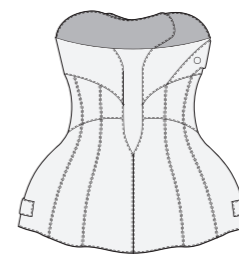

*SI LAS MENINAS  
LEVANTARAN LA  
CABEZA...*

***CARLA RODRÍGUEZ TERRADAS***

**BREASTS  
OFF!!!**

PHOTO

Eliminar costura

WMO  
(VERDE CRUZADO)

PAUTA  
PIEZA

ANADIR COSTURA  
DEMASIADO  
VOLUME

manga +  
grande  
por el  
costado

cremallera  
en el  
centro con  
tapeta

AÑADIR VOLANTE  
(2 MEDIDAS  
EMBASTAR)

Añadir  
Volante

Volante  
+ grande

Quiton  
Picasso

LAS MENINAS, PICASSO

MOULAGE A PIERA

Jury

LIMPIO  
(SIN VIVOS)  
ESPALDA

OK! AGUJEROS

*Manga  
do  
final*

Aleón  
añadido

Quitam  
botones

hace  
arruga por  
el entalle