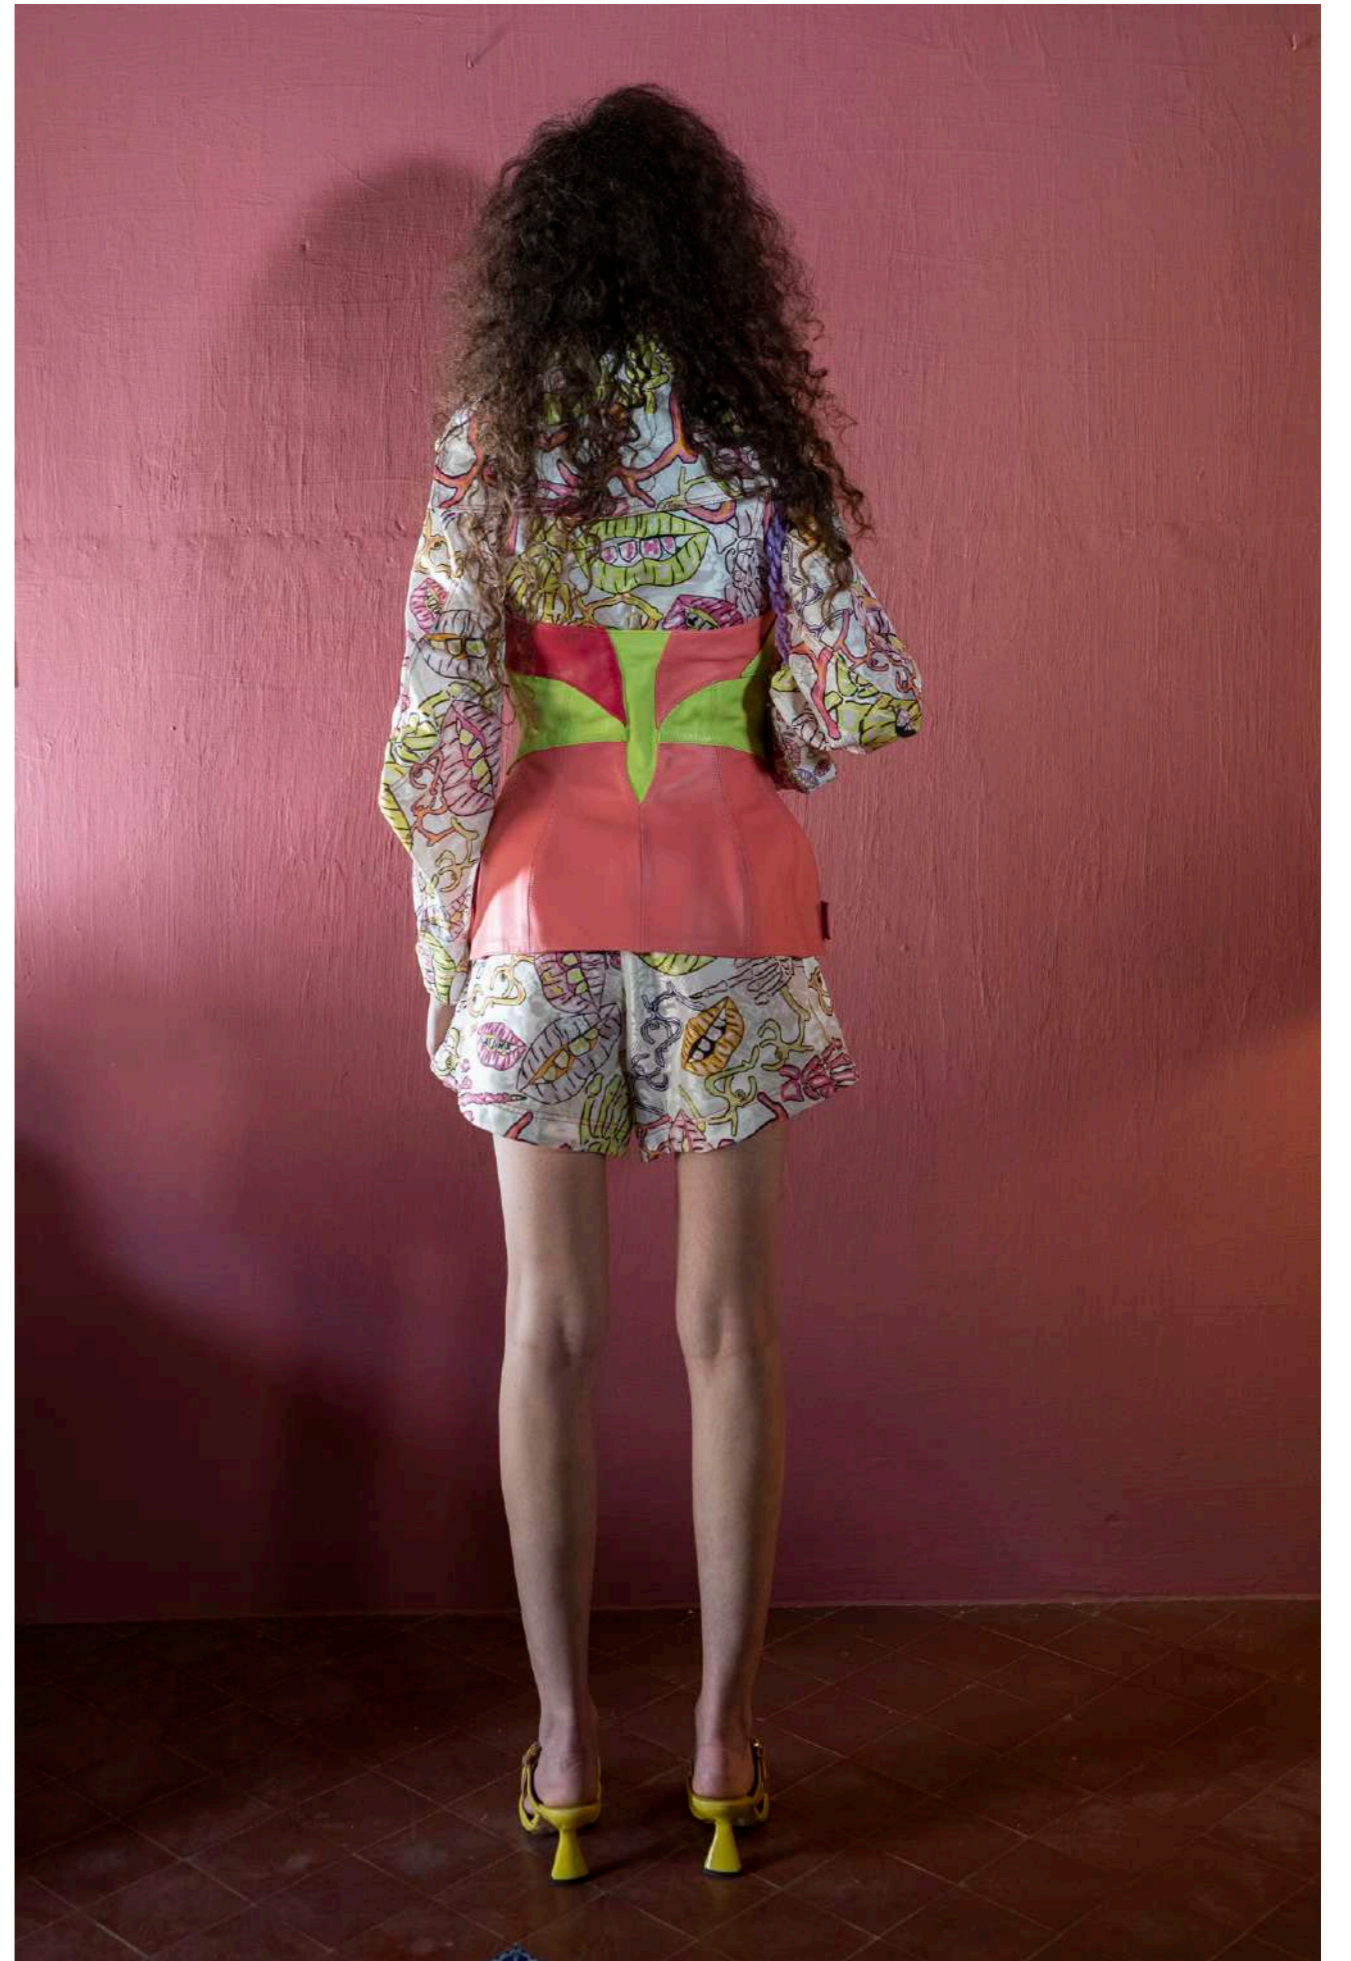

*SI LAS MENINAS  
LEVANTARAN LA  
CABEZA...*

***CARLA RODRÍGUEZ TERRADAS***

**BREASTS  
OFF!!!**

PHOTO

Eliminar costura

WMO  
(VERDE CRUZADO)

PAUTA  
PIEZA

ANADIR COSTURA  
DEMASIADO  
VOLUME

manga +  
grande  
por el  
costado

cremallera  
en el  
centro con  
tapeta

AÑADIR VOLANTE  
(2 MEDIDAS  
EMBASTAR)

Añadir  
Volante

Volante  
+ grande

Quiton  
Picasso

LAS MENINAS, PICASSO

MOULAGE A PIERA

Jury

LIMPIO  
(SIN VIVOS)  
ESPALDA

OK! AGUJEROS

*Manga  
do  
final*

Aleón  
añadido

Quitam  
botones

hace  
arruga por  
el entalle