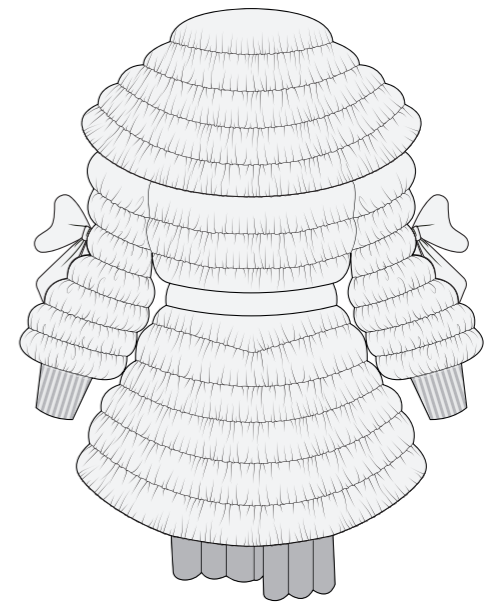

*SI LAS MENINAS  
LEVANTARAN LA  
CABEZA...*

***CARLA RODRÍGUEZ TERRADAS***

**BREASTS  
OFF!!!**

PHOTO

Eliminar costura

WMO  
(VERDE CRUZADO)

PAUTA  
PIEZA

ANADIR COSTURA  
DEMASIADO  
VOLUME

manga +  
grande  
por el  
costado

cremallera  
en el  
centro con  
tapeta

AÑADIR VOLANTE  
(2 MEDIDAS  
EMBASTAR)

Añadir  
Volante

Volante  
+ grande

Quiton  
Picasso

LAS MENINAS, PICASSO

MOULAGE A PIERA

Jury

LIMPIO  
(SIN VIVOS)  
ESPALDA

OK! AGUJEROS

*Manga  
do  
final*

Aleón  
añadido

Quitam  
botones

hace  
arruga por  
el entalle