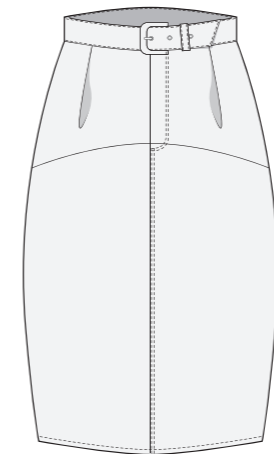

manga +  
grande  
por el  
costado

cremallera  
en el  
centro con  
tapeta

AÑADIR VOLANTE  
(2 MEDIDAS  
EMBASTAR)

Añadir  
Volante

Volante  
+ grande

Quiton  
Picasso

LAS MENINAS, PICASSO

MOULAGE A PIERA

Jury

LIMPIO  
(SIN VIVOS)  
ESPALDA

OK! AGUJEROS

*Manga  
do  
final*

Aleón  
añadido

Quitam  
botones

hace  
arruga por  
el entalle