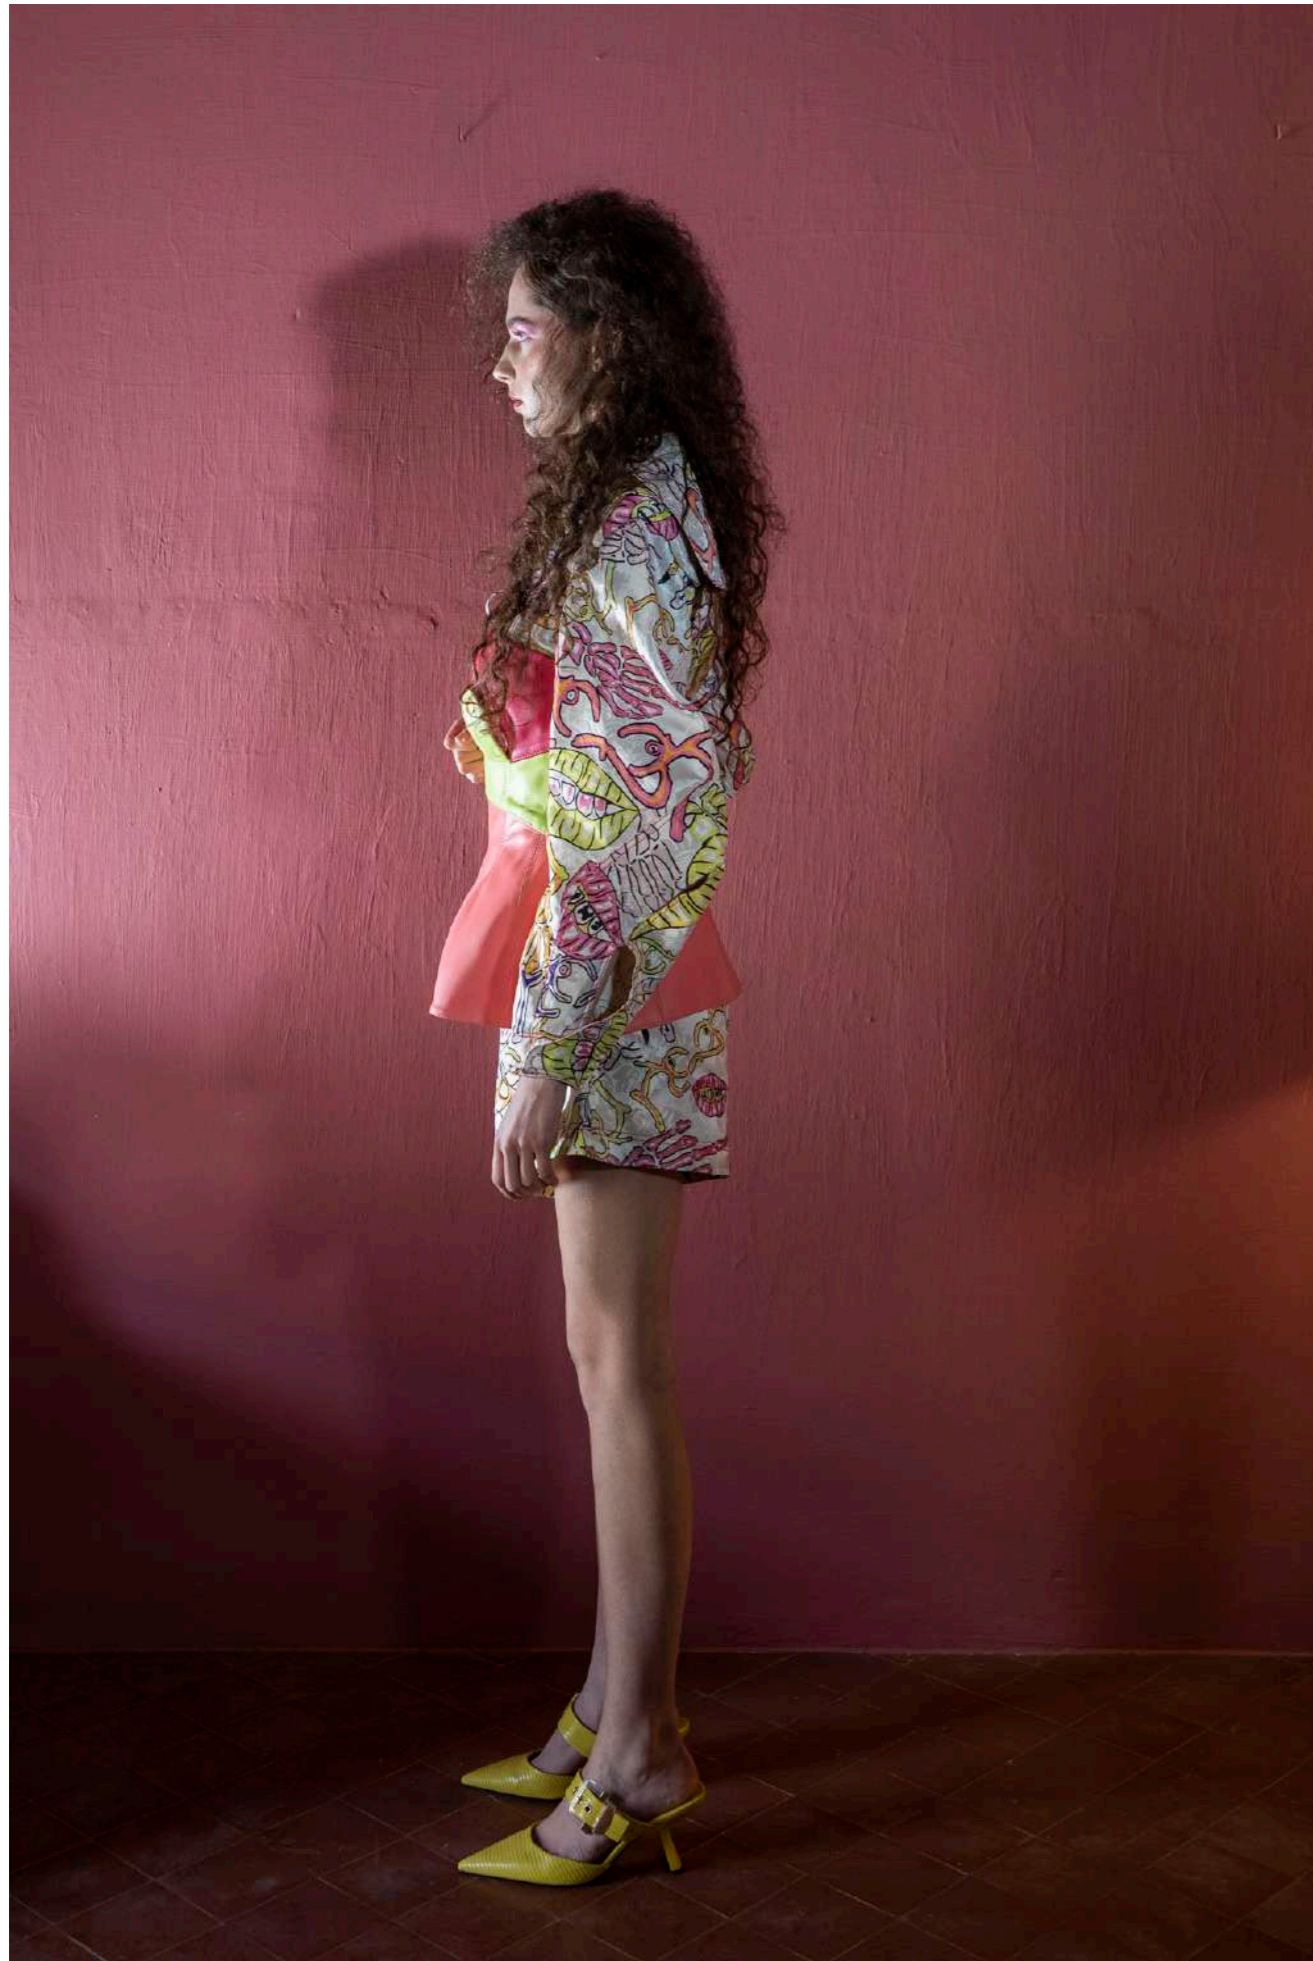

*SI LAS MENINAS  
LEVANTARAN LA  
CABEZA...*

***CARLA RODRÍGUEZ TERRADAS***

**BREASTS  
OFF!!!**

PHOTO

Eliminar costura

WMO  
(VERDE CRUZADO)

PAUTA  
PIEZA

ANADIR COSTURA  
DEMASIADO  
VOLUME

manga +  
grande  
por el  
costado

cremallera  
en el  
centro con  
tapeta

AÑADIR VOLANTE  
(2 MEDIDAS  
EMBASTAR)

Añadir  
Volante

Volante  
+ grande

Quiton  
Picasso

LAS MENINAS, PICASSO

MOULAGE A PIERA

Jury

LIMPIO  
(SIN VIVOS)  
ESPALDA

OK! AGUJEROS

*Manga  
do  
final*

Aleón  
añadido

Quitam  
botones

hace  
arruga por  
el entalle