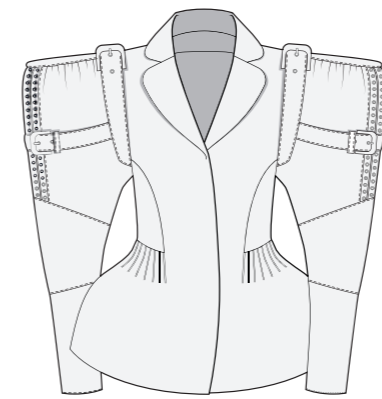

manga +  
grande  
por el  
costado

cremallera  
en el  
centro con  
tapeta

AÑADIR VOLANTE  
(2 MEDIDAS  
EMBASTAR)

Añadir  
Volante

Volante  
+ grande

Quiton  
Picasso

LAS MENINAS, PICASSO

MOULAGE A PIERA

Jury

LIMPIO  
(SIN VIVOS)  
ESPALDA

OK! AGUJEROS

*Manga  
do  
final*

Aleón  
añadido

Quitam  
botones

hace  
arruga por  
el entalle