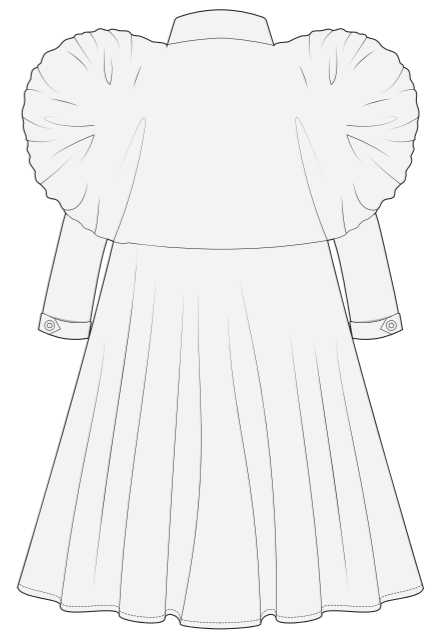

*SI LAS MENINAS  
LEVANTARAN LA  
CABEZA...*

***CARLA RODRÍGUEZ TERRADAS***

**BREASTS  
OFF!!!**

PHOTO

Eliminar costura

WMO  
(VERDE CRUZADO)

PAUTA  
PIEZA

ANADIR COSTURA  
DEMASIADO  
VOLUME

manga +  
grande  
por el  
costado

cremallera  
en el  
centro con  
tapeta

AÑADIR VOLANTE  
(2 MEDIDAS  
EMBASTAR)

Añadir  
Volante

Volante  
+ grande

Quiton  
Picasso

LAS MENINAS, PICASSO

MOULAGE A PIERA

Jury

LIMPIO  
(SIN VIVOS)  
ESPALDA

OK! AGUJEROS

*Manga  
do  
final*

Aleón  
añadido

Quitam  
botones

hace  
arruga por  
el entalle