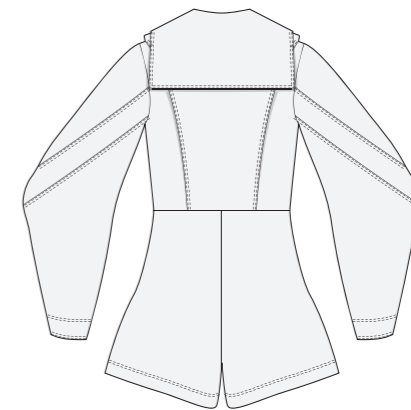

*SI LAS MENINAS  
LEVANTARAN LA  
CABEZA...*

***CARLA RODRÍGUEZ TERRADAS***

**BREASTS  
OFF!!!**

PHOTO

Eliminar costura

WMO  
(VERDE CRUZADO)

PAUTA  
PIEZA

ANADIR COSTURA  
DEMASIADO  
VOLUME

manga +  
grande  
por el  
costado

cremallera  
en el  
centro con  
tapeta

AÑADIR VOLANTE  
(2 MEDIDAS  
EMBASTAR)

Añadir  
Volante

Volante  
+ grande

Quiton  
Picasso

LAS MENINAS, PICASSO

MOULAGE A PIERA

Jury

LIMPIO  
(SIN VIVOS)  
ESPALDA

OK! AGUJEROS

*Manga  
do  
final*

Aleón  
añadido

Quitam  
botones

hace  
arruga por  
el entalle