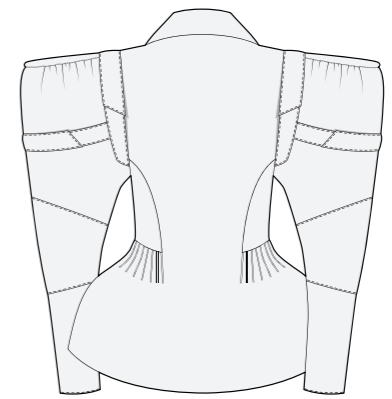

manga +  
grande  
por el  
costado

cremallera  
en el  
centro con  
tapeta

AÑADIR VOLANTE  
(2 MEDIDAS  
EMBASTAR)

Añadir  
Volante

Volante  
+ grande

Quiton  
Picasso

LAS MENINAS, PICASSO

MOULAGE A PIERA

Jury

LIMPIO  
(SIN VIVOS)  
ESPALDA

OK! AGUJEROS

*Manga  
do  
final*

Aleón  
añadido

Quitam  
botones

hace  
arruga por  
el entalle