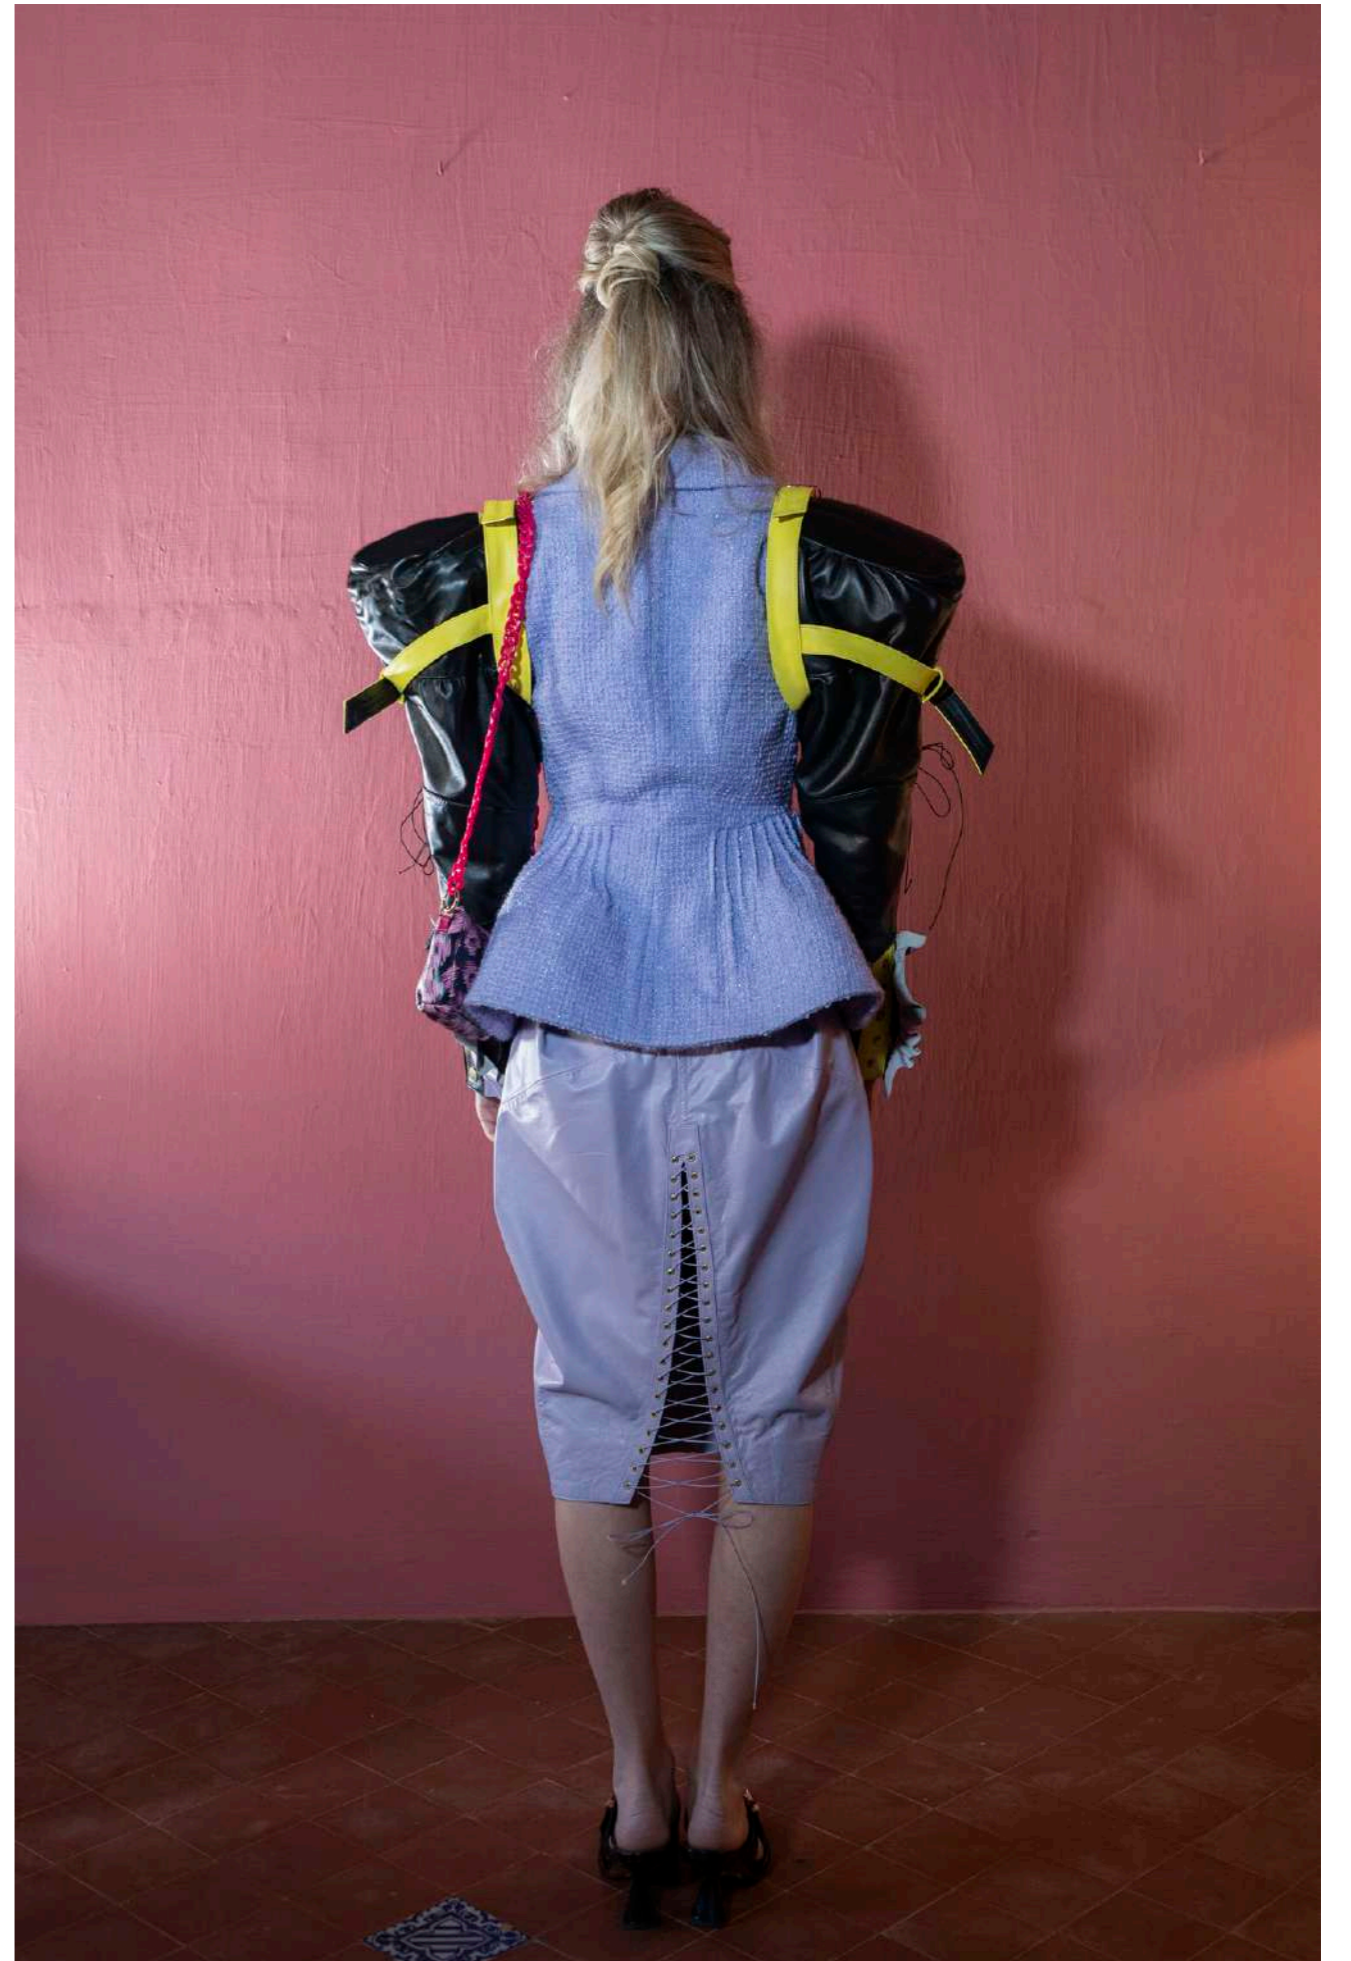

*SI LAS MENINAS  
LEVANTARAN LA  
CABEZA...*

***CARLA RODRÍGUEZ TERRADAS***

**BREASTS  
OFF!!!**

PHOTO

Eliminar costura

WMO  
(VERDE CRUZADO)

PAUTA  
PIEZA

ANADIR COSTURA  
DEMASIADO  
VOLUME

manga +  
grande  
por el  
costado

cremallera  
en el  
centro con  
tapeta

AÑADIR VOLANTE  
(2 MEDIDAS  
EMBASTAR)

Añadir  
Volante

Volante  
+ grande

Quiton  
Picasso

LAS MENINAS, PICASSO

MOULAGE A PIERA

Jury

LIMPIO  
(SIN VIVOS)  
ESPALDA

OK! AGUJEROS

*Manga  
do  
final*

Aleón  
añadido

Quitam  
botones

hace  
arruga por  
el entalle