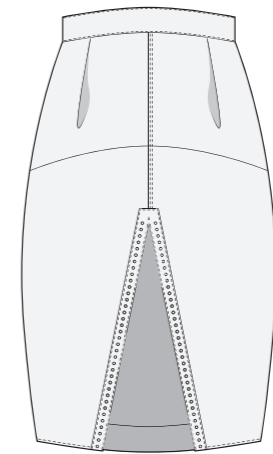

*SI LAS MENINAS  
LEVANTARAN LA  
CABEZA...*

***CARLA RODRÍGUEZ TERRADAS***

**BREASTS  
OFF!!!**

PHOTO

Eliminar costura

WMO  
(VERDE CRUZADO)

PAUTA  
PIEZA

ANADIR COSTURA  
DEMASIADO  
VOLUME

manga +  
grande  
por el  
costado

cremallera  
en el  
centro con  
tapeta

AÑADIR VOLANTE  
(2 MEDIDAS  
EMBASTAR)

Añadir  
Volante

Volante  
+ grande

Quiton  
Picasso

LAS MENINAS, PICASSO

MOULAGE A PIERA

Jury

LIMPIO  
(SIN VIVOS)  
ESPALDA

OK! AGUJEROS

*Manga  
do  
final*

Aleón  
añadido

Quitam  
botones

hace  
arruga por  
el entalle