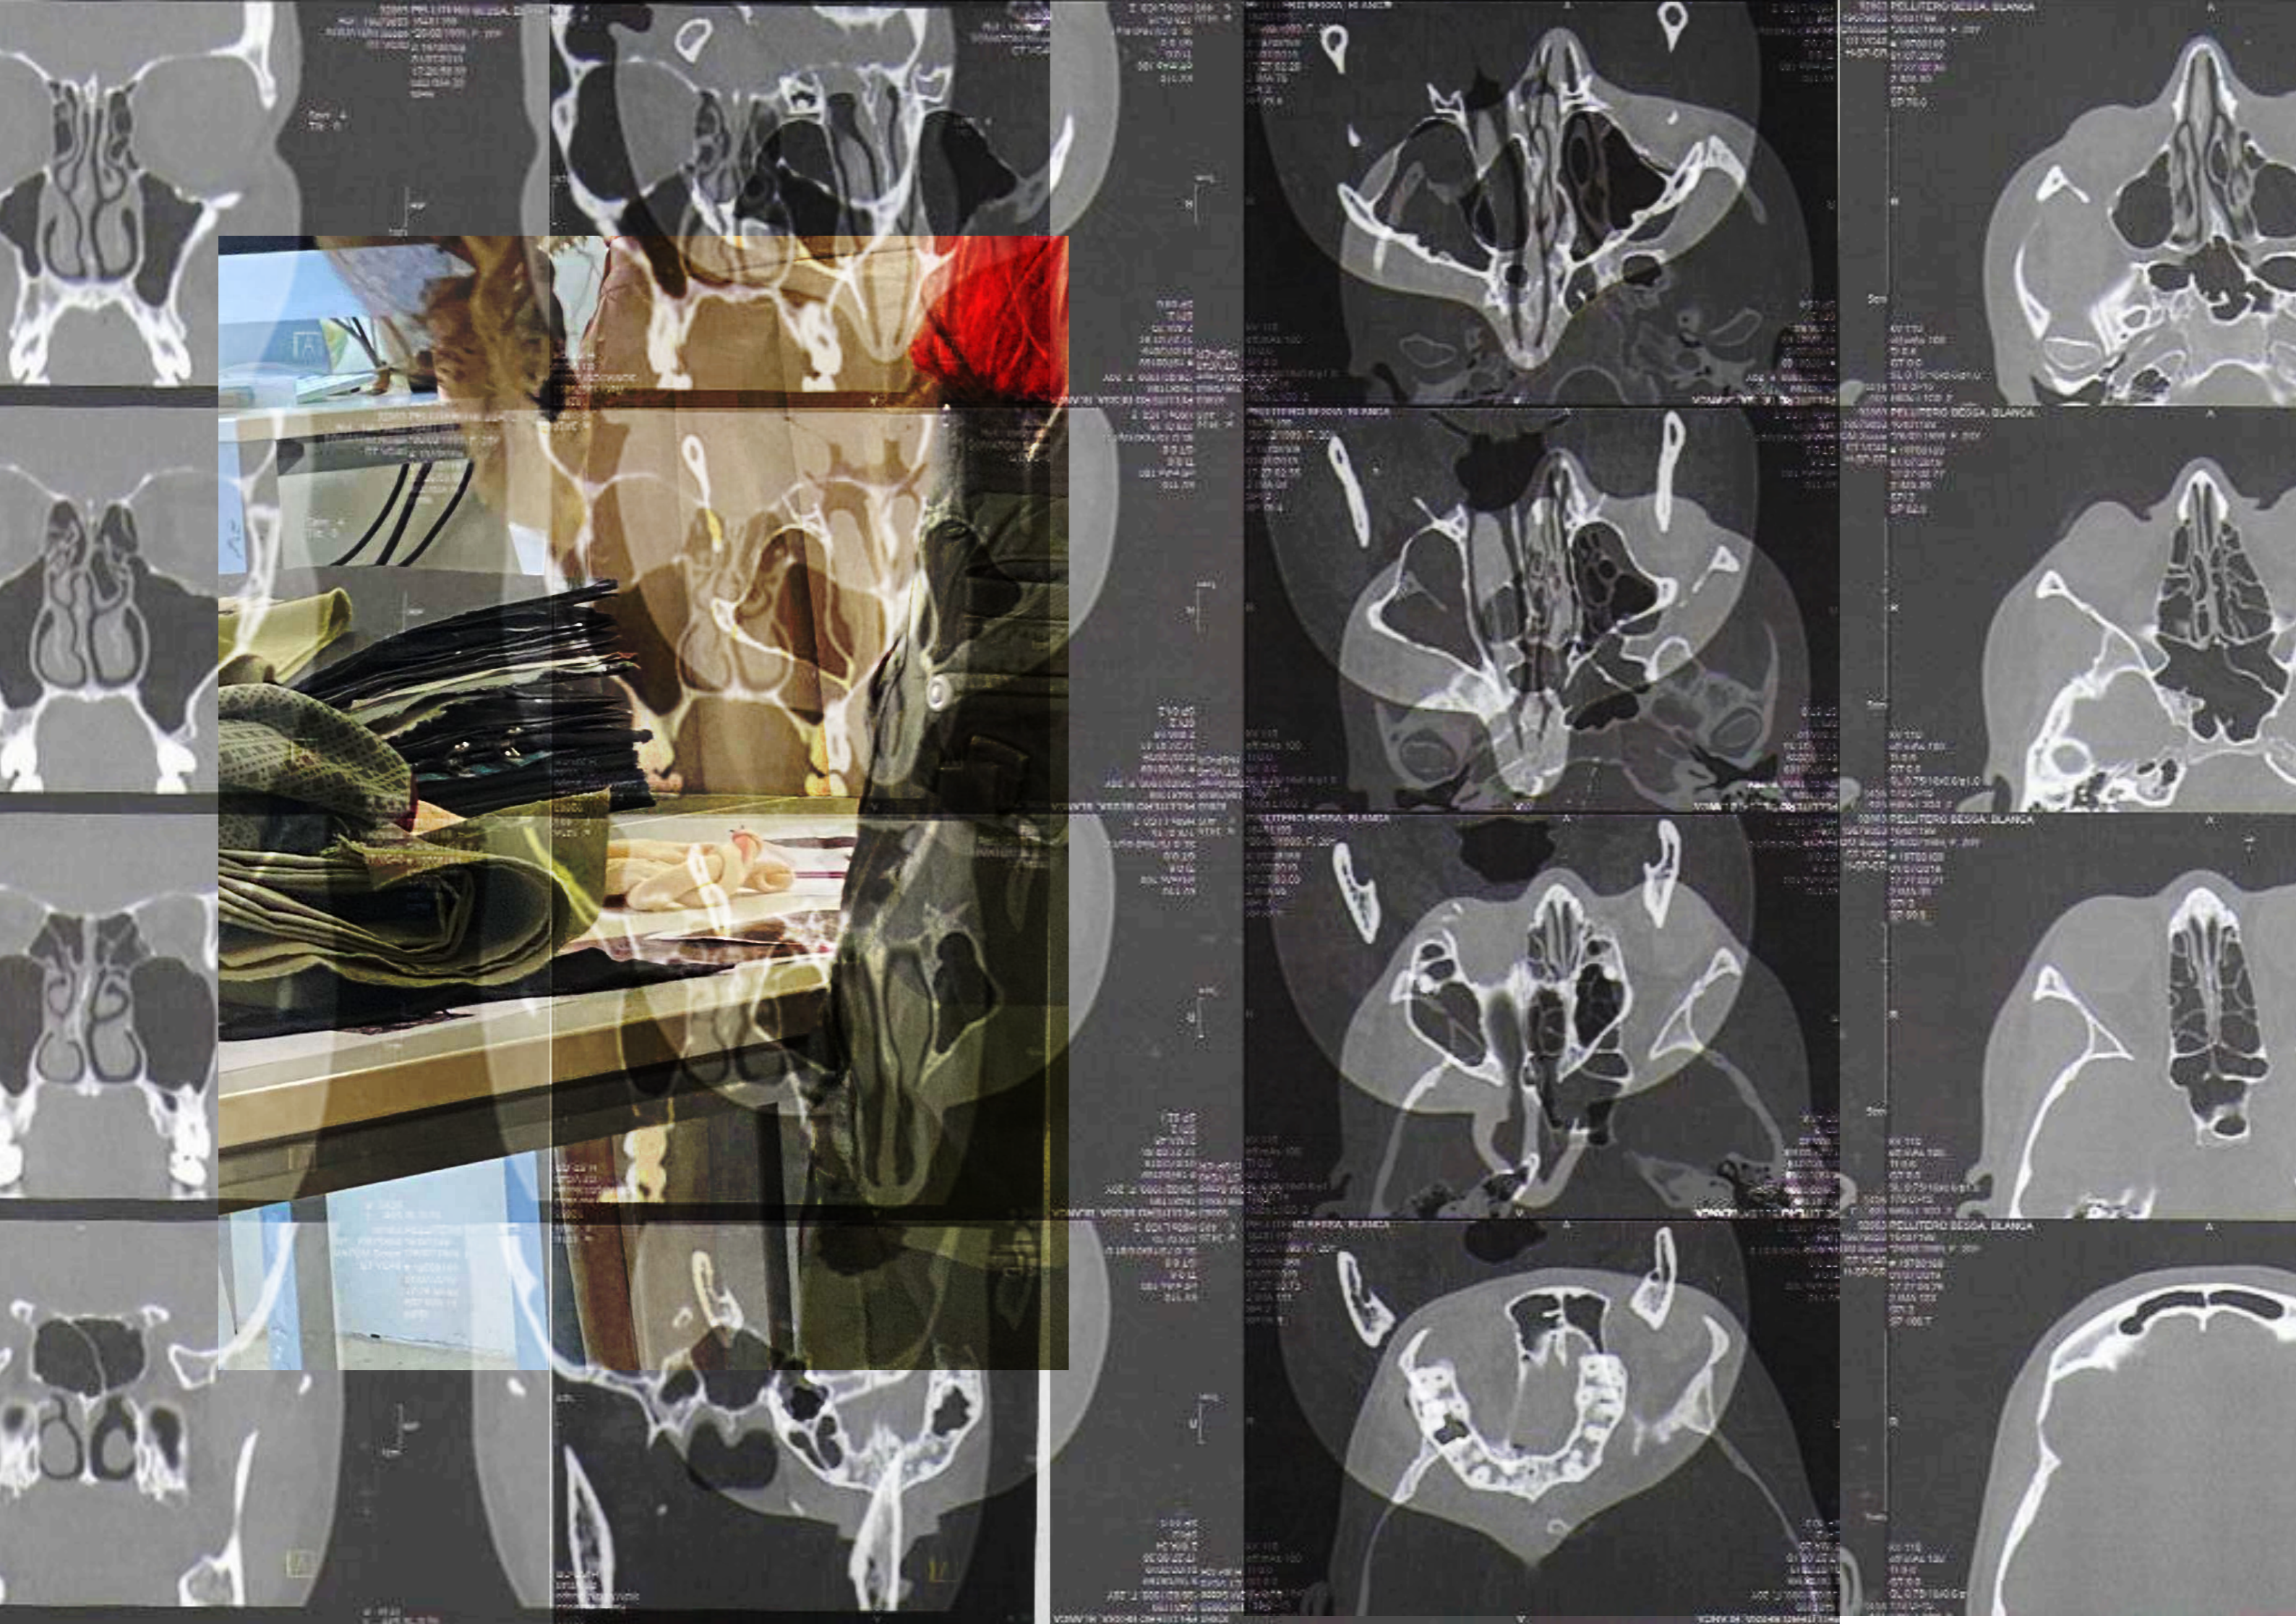

SEMAPRIN

EXTINTOR DE INCENDIOS

6 Kg. POLVO ABC

27 A

183 B

...AR EL PASA... DEL SEGURO
- TIRAN... DE... NILLA -

DIRIGIR EL EXTINTOR A LA BASE
DEL FUEGO Y PRESIONAR
LA MANEJA DE DISPARO

APTO PARA SU USO EN TEMPERATURAS
HASTA 35 Kv. A MAS DE 1 M.

Reservados los derechos de su uso total o parcial
• VERIFICAR PERIÓDICAMENTE LA FRECUENCIA DEL MANOMETRO
• USAR EN EL MANTENIMIENTO RECAMBIOS ORIGINALES
CONFIRMAR AL MODELO ASIGNADO

2X1:

BIENVENIDA AL ULTIMO DIA DE TU VIDA

@blancapebe

This page and opposite: Mika is wearing a leather biker jacket by POLO RALPH LAUREN. Trench coat (worn underneath)