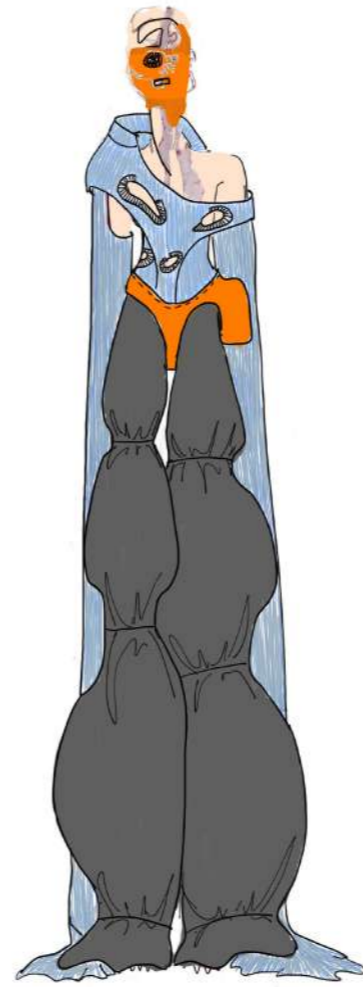

SEMAPRIN

EXTINTOR DE INCENDIOS

6 Kg. POLVO ABC

27 A

183 B

...AR EL PASA... DEL SEGURO
- TIRAN... DE... NILLA -

DIRIGIR EL EXTINTOR A LA BASE
DEL FUEGO Y PRESIONAR
LA MANEJA DE DISPARO

APTO PARA SU USO EN TEMPERATURAS
HASTA 35 Kv. A MAS DE 1 M.

@blancapebe

This page and opposite: Mika is wearing a leather biker jacket by POLO RALPH LAUREN. Trench coat (worn underneath)