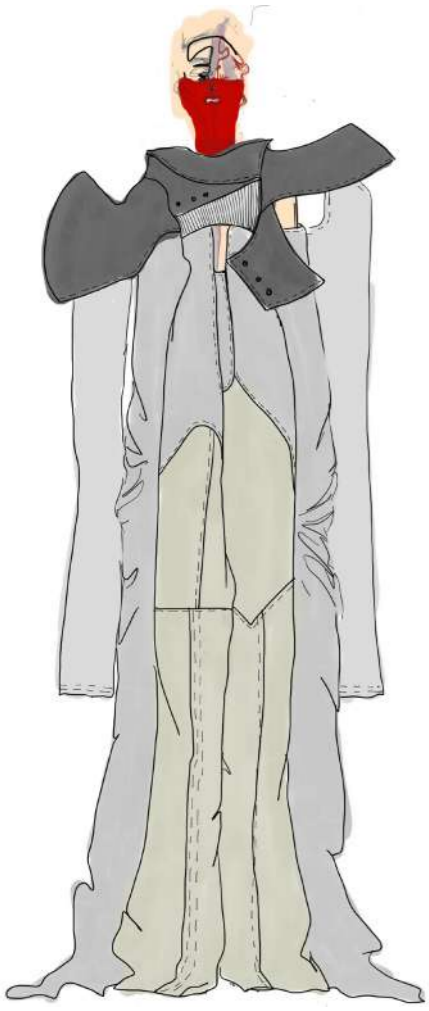

SEMAPRIN

EXTINTOR DE INCENDIOS

6 Kg. POLVO ABC

27 A

183 B

...AR EL PASA... DEL SEGURO
- TIRAN... DE... NILLA -

DIRIGIR EL EXTINTOR A LA BASE
DEL FUEGO Y PRESIONAR
LA MANEJA DE DISPARO

APTO PARA SU USO EN TEMPERATURAS
HASTA 35 Kv. A MAS DE 1 M.

@blancapebe

This page and opposite: Mika is wearing a leather biker jacket by POLO RALPH LAUREN. Trench coat (worn underneath)