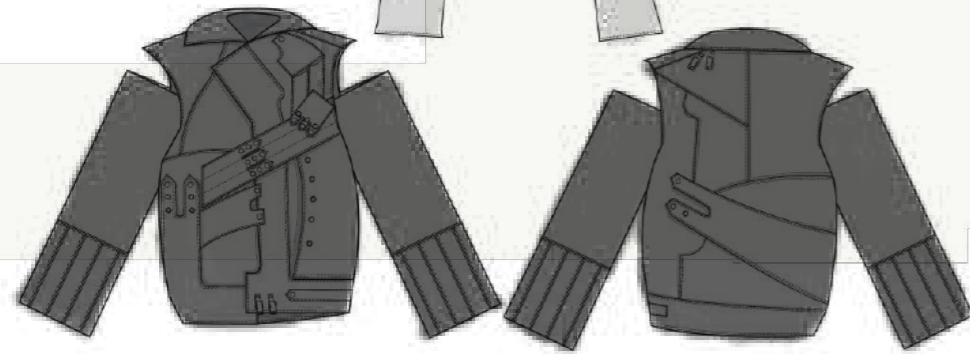

SEMAPRIN

EXTINTOR DE INCENDIOS

6 Kg. POLVO ABC

27 A

183 B

...AR EL PASA... DEL SEGURO
- TIRAN... DE... NILLA -

DIRIGIR EL EXTINTOR A LA BASE
DEL FUEGO Y PRESIONAR
LA MANEJA DE DISPARO

APTO PARA SU USO EN TEMPERATURAS
HASTA 35 Kv. A MAS DE 1 M.

@blancapebe

This page and opposite: Mika is wearing a leather biker jacket by POLO RALPH LAUREN. Trench coat (worn underneath)