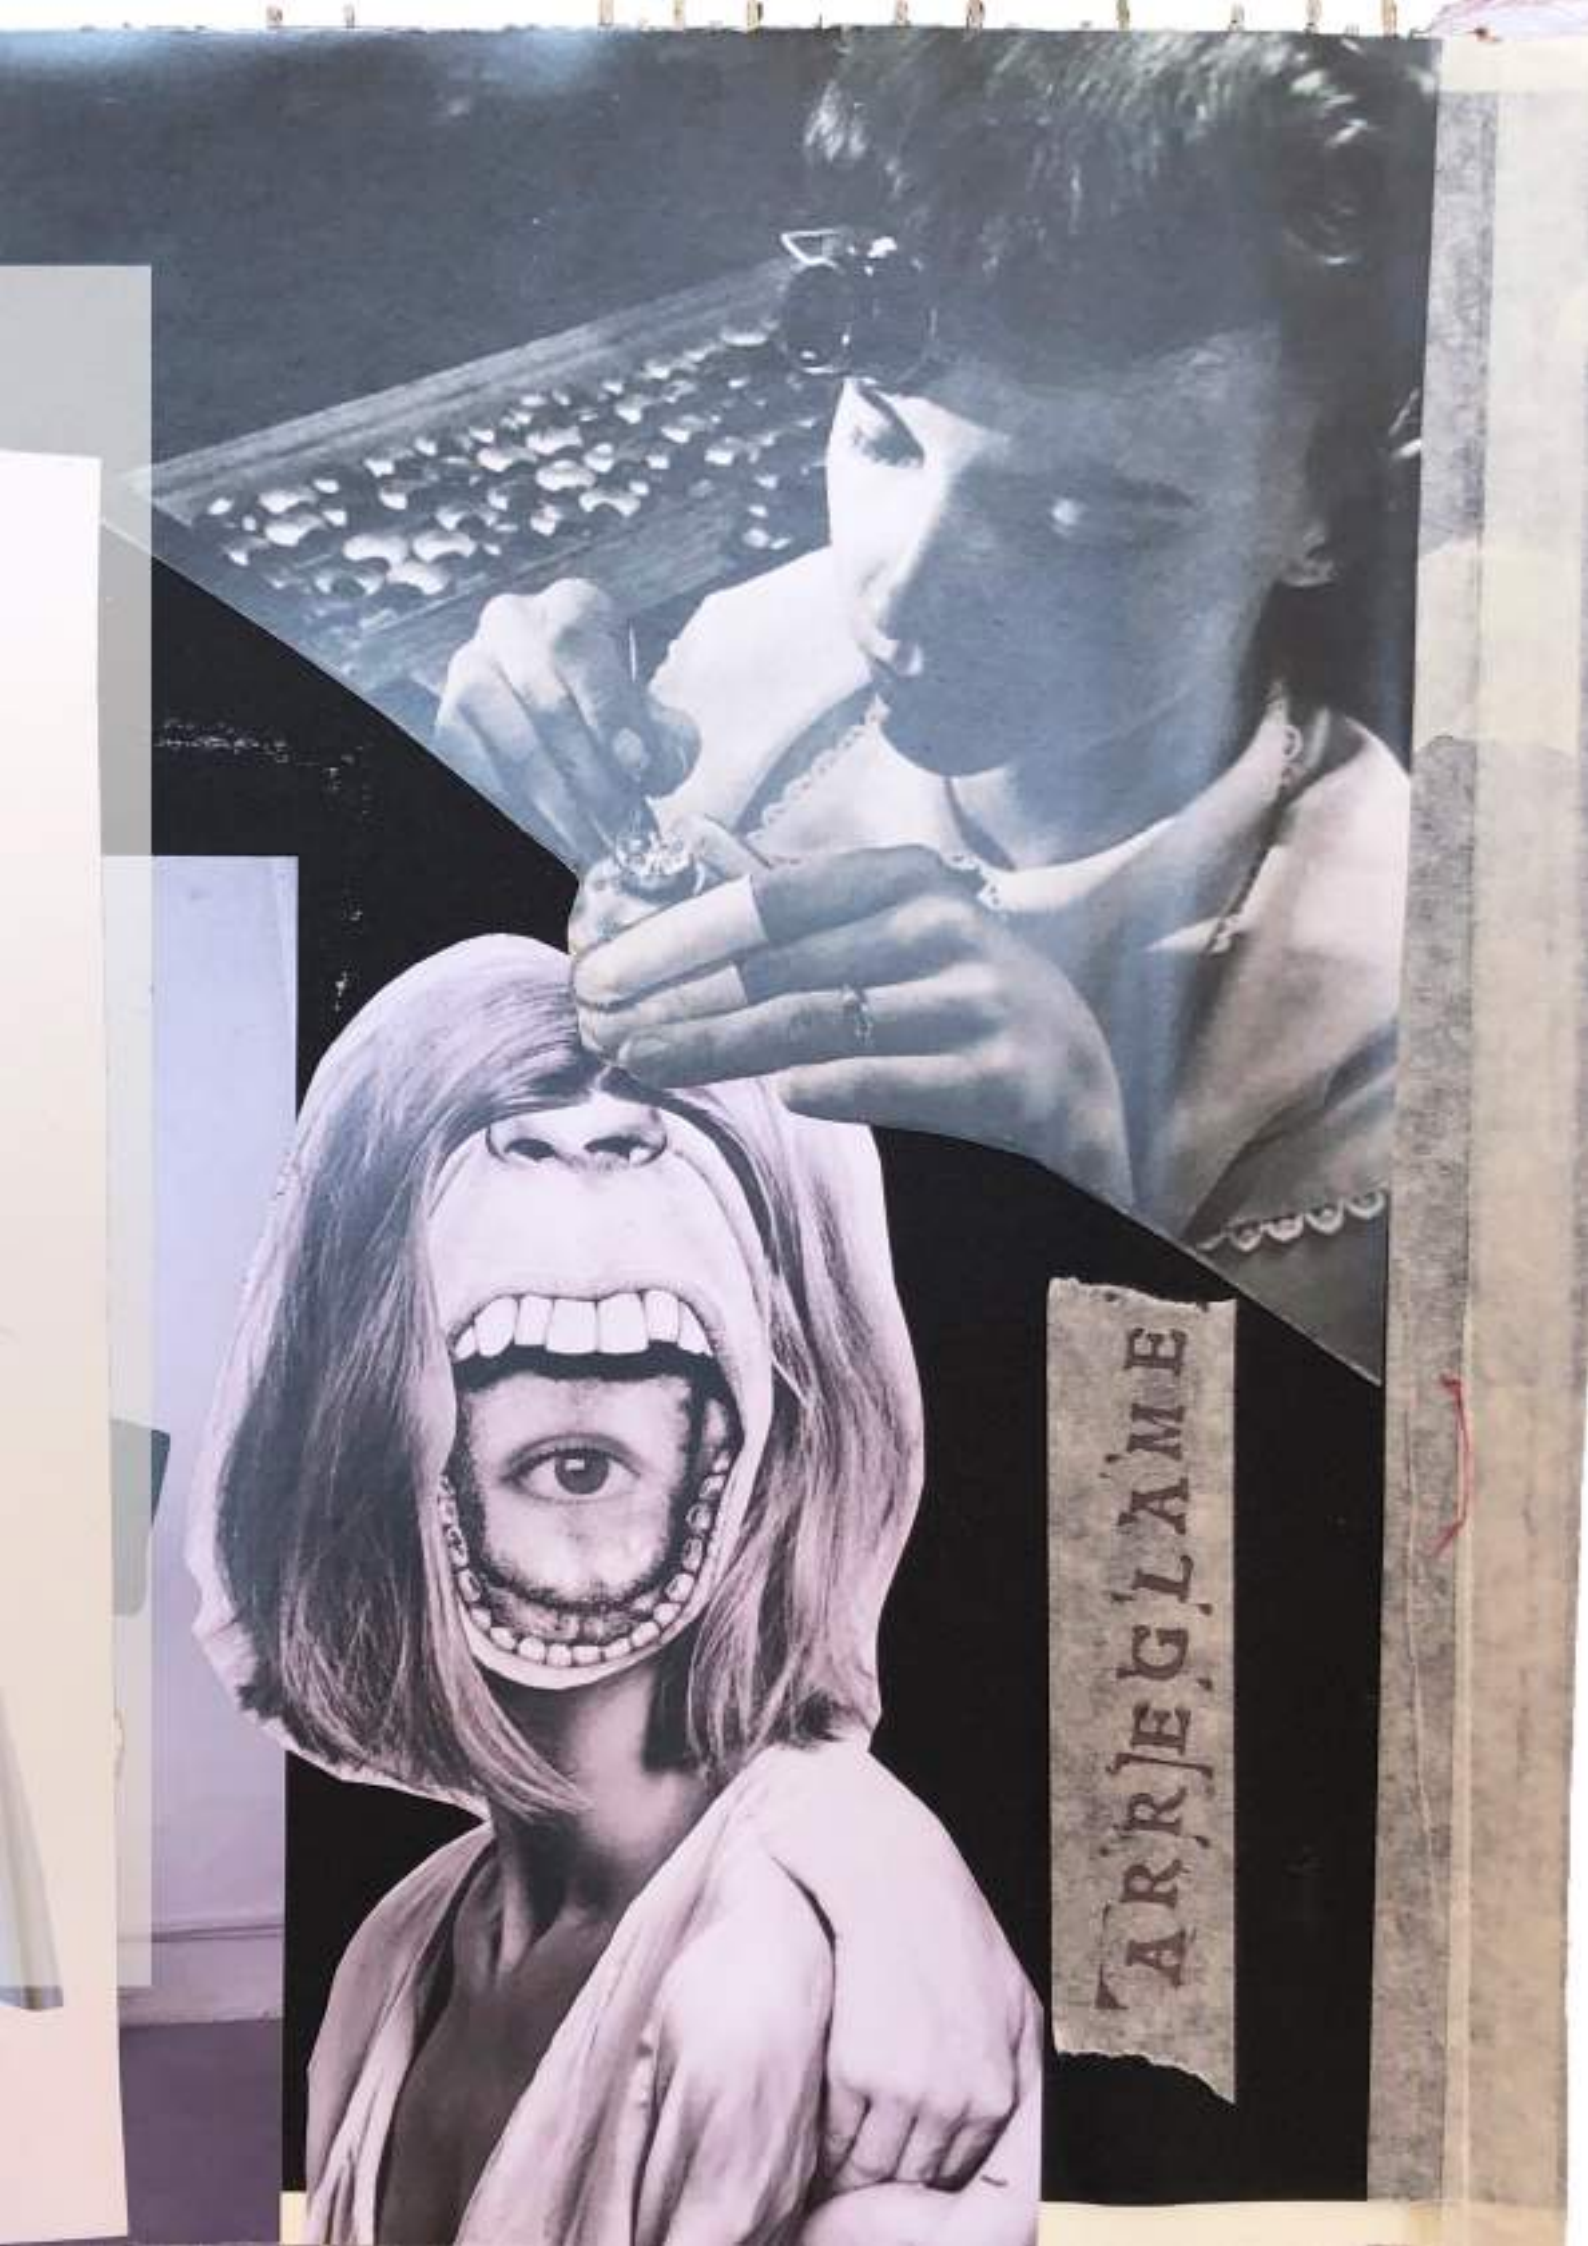

A piece of light-colored paper with several horizontal tears. On the left side, there is a vertical strip of paper that has been torn from the rest of the sheet. The background is a soft, light greyish-blue.

Finally the light

Marta Gomila Ubero

Lana con espiga

*Lana con
espiga*

*Sarga con tex-
tura*

Punto Crep

Popelin

*Organsa de
seda*

De mi y de mi TOC,
de mi experiencia y mi pasado.
para afrontar y dar a luz lo que es
y lo que muchos vivimos.
De mi verdad y mi realidad.
Mi distorsión y mi TOC, hacen lo que soy.

[Handwritten signature]

ARRJEG'LA ME

AC

D
S

2 piezas - chaqueta / camisa
2. falda que se
podería envolver

d "Toc toc"
rey al mien
ani

recomienden bajo las drogas

©

DICEN